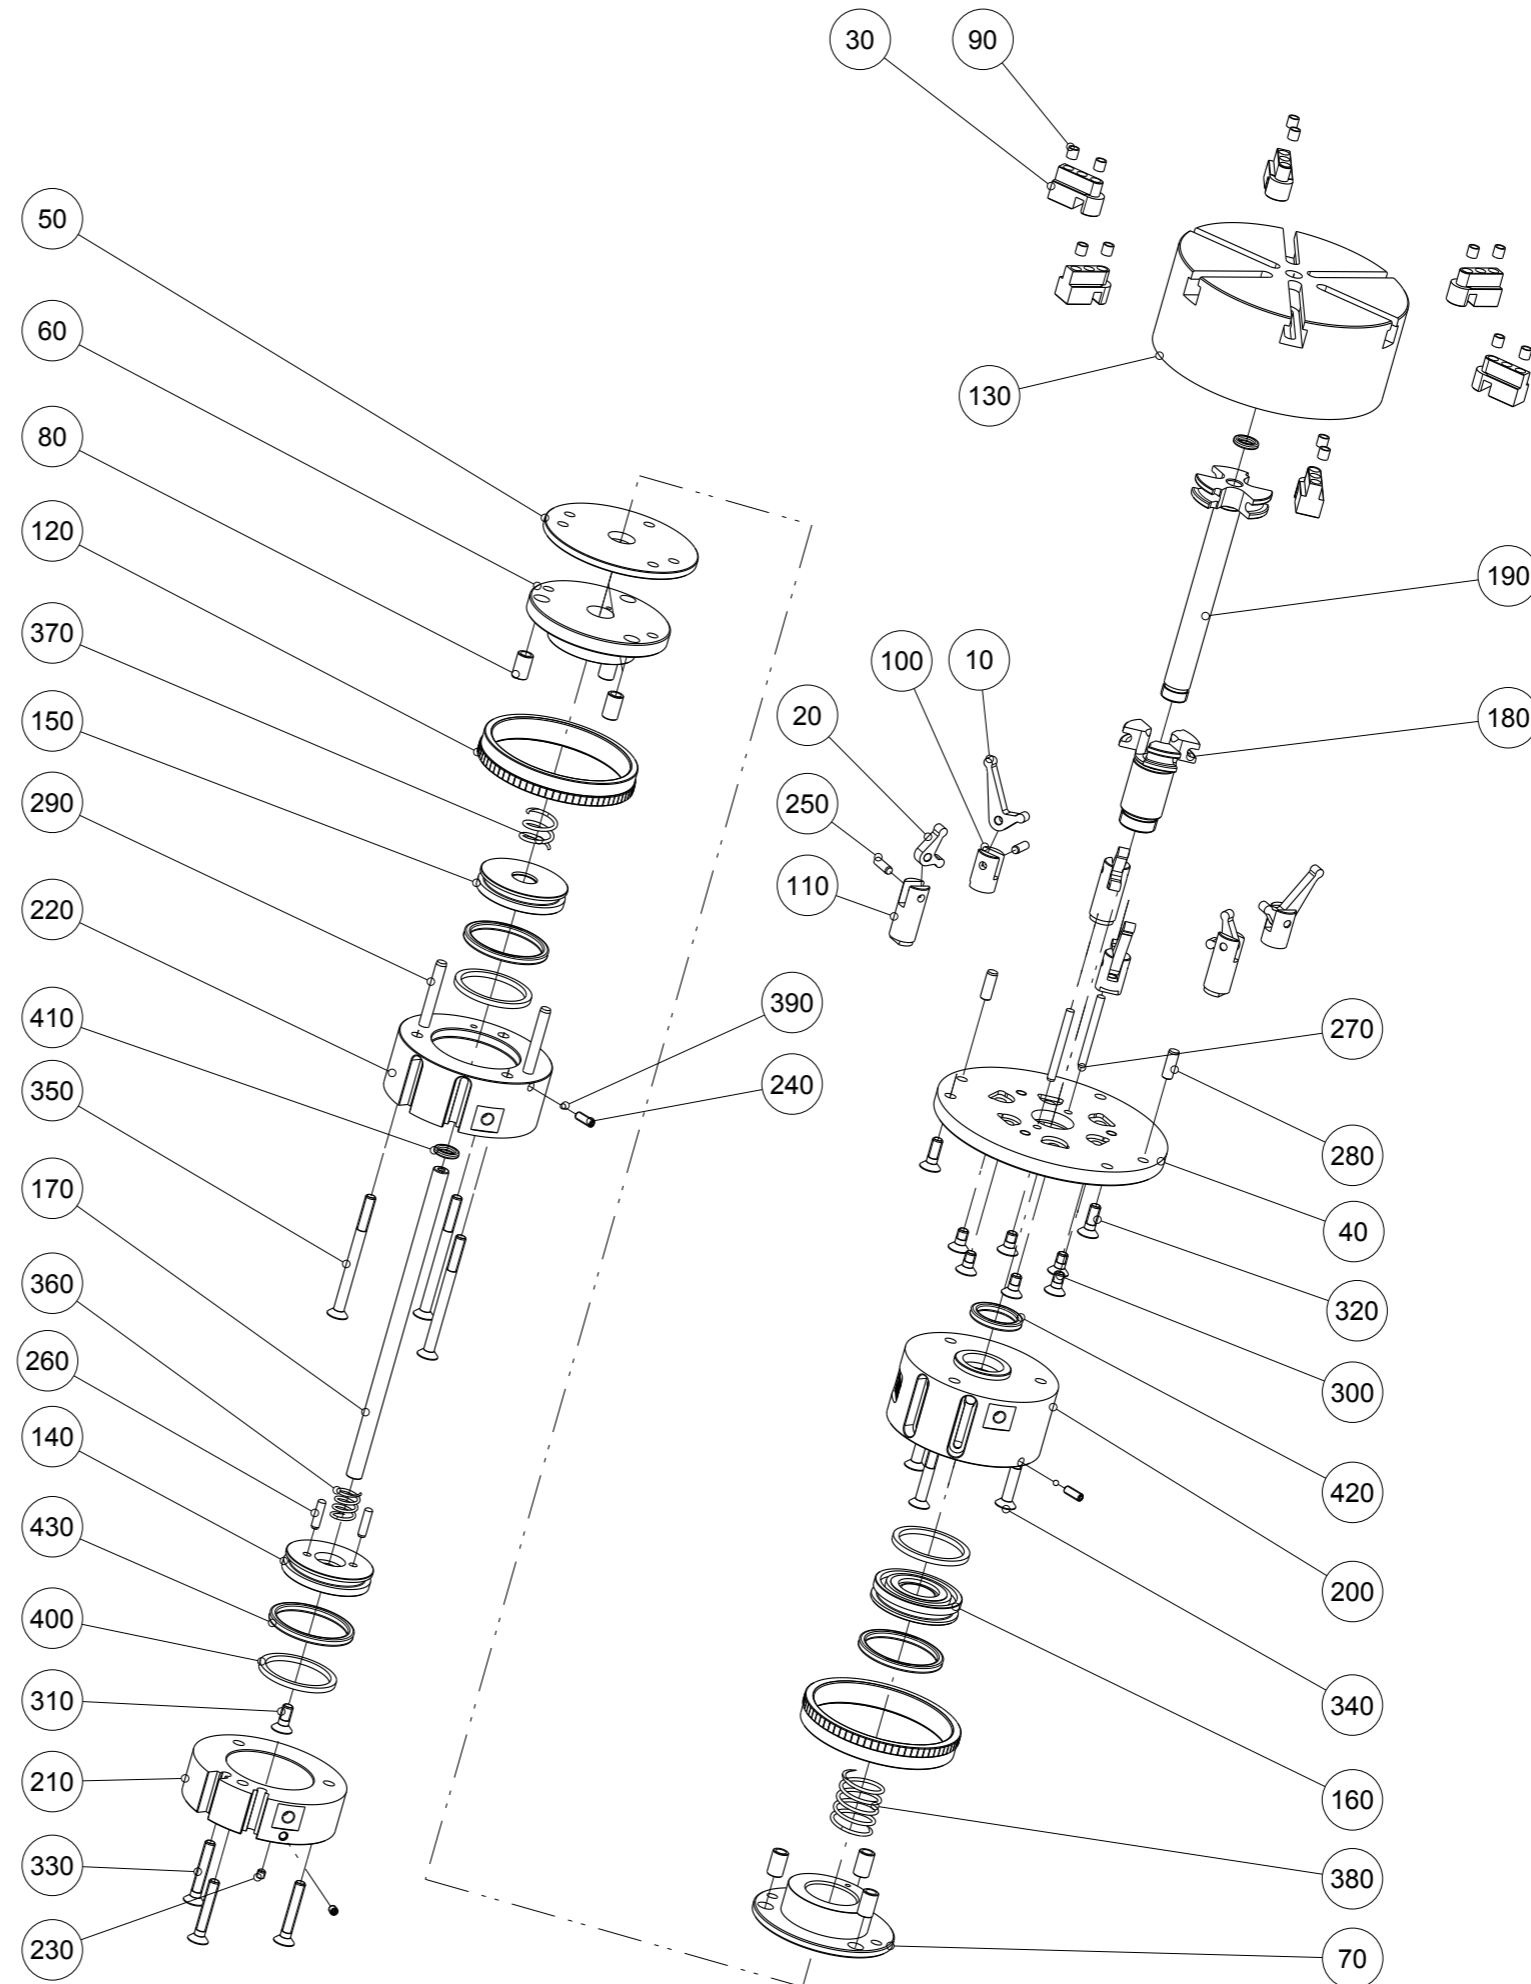

Artikel mit gleicher Buchstabenkennzeichnung müssen aus Toleranzgründen zusammen bestellt werden.

Due to tolerance reasons, articles with the same letter marking must be ordered together.

Ersatzteilstückliste Parts list		GSI206	
Pos. Item	Menge Quantity	Artikel-Nr. Article-No.	
10	3	ARM10320	
20	3	ARM10330	
30	6	BAC11350	
40	1	DAL10360	
50	1	DAL10380	
60	1	DFG10290	
70	1	DFG10300	
80	6	DMS10230	
90	12	DST06510	
100	3	DST21950	
110	3	DST21960	
120	2	DST21990	
130	1	GEH10480	
140	1	KOL10350	b
150	1	KOL10360	c
160	1	KOL10370	d
170	1	KST10540	
180	1	KST10550	
190	1	KUL10220	
200	1	ZYL10280	
210	1	ZYL10290	
220	1	ZYL10300	
230	2	C0913030039	
240	2	C0913030089	
250	6	C632503100	
260	2	C632503120	
270	2	C632503300	
280	2	C632504120	
290	2	C632504320	
300	6	C7991040089	
310	1	C7991040101D	
320	3	C7991040129	
330	3	C7991040251D	
340	3	C7991040309	
350	3	C7991040509	
360	1	CFED25350	
370	1	CFED40300	
380	1	CFED40610	
390	2	CKUG00208	
400	3	CMAG057	b/c/d
410	2	CQU40100	a
420	1	CQU4115A	a
430	3	CQU41220	a
440	1	CTYP01511	
450	1	DDOC00188	
a	1	DSGSI206	

11.12.2013

Zimmer Group
Im Salmenkopf 5
D-77866 Rheinau

www.zimmer-group.de

T +49 7844 9138-0
F +49 7844 9138-80

info@zimmer-group.de