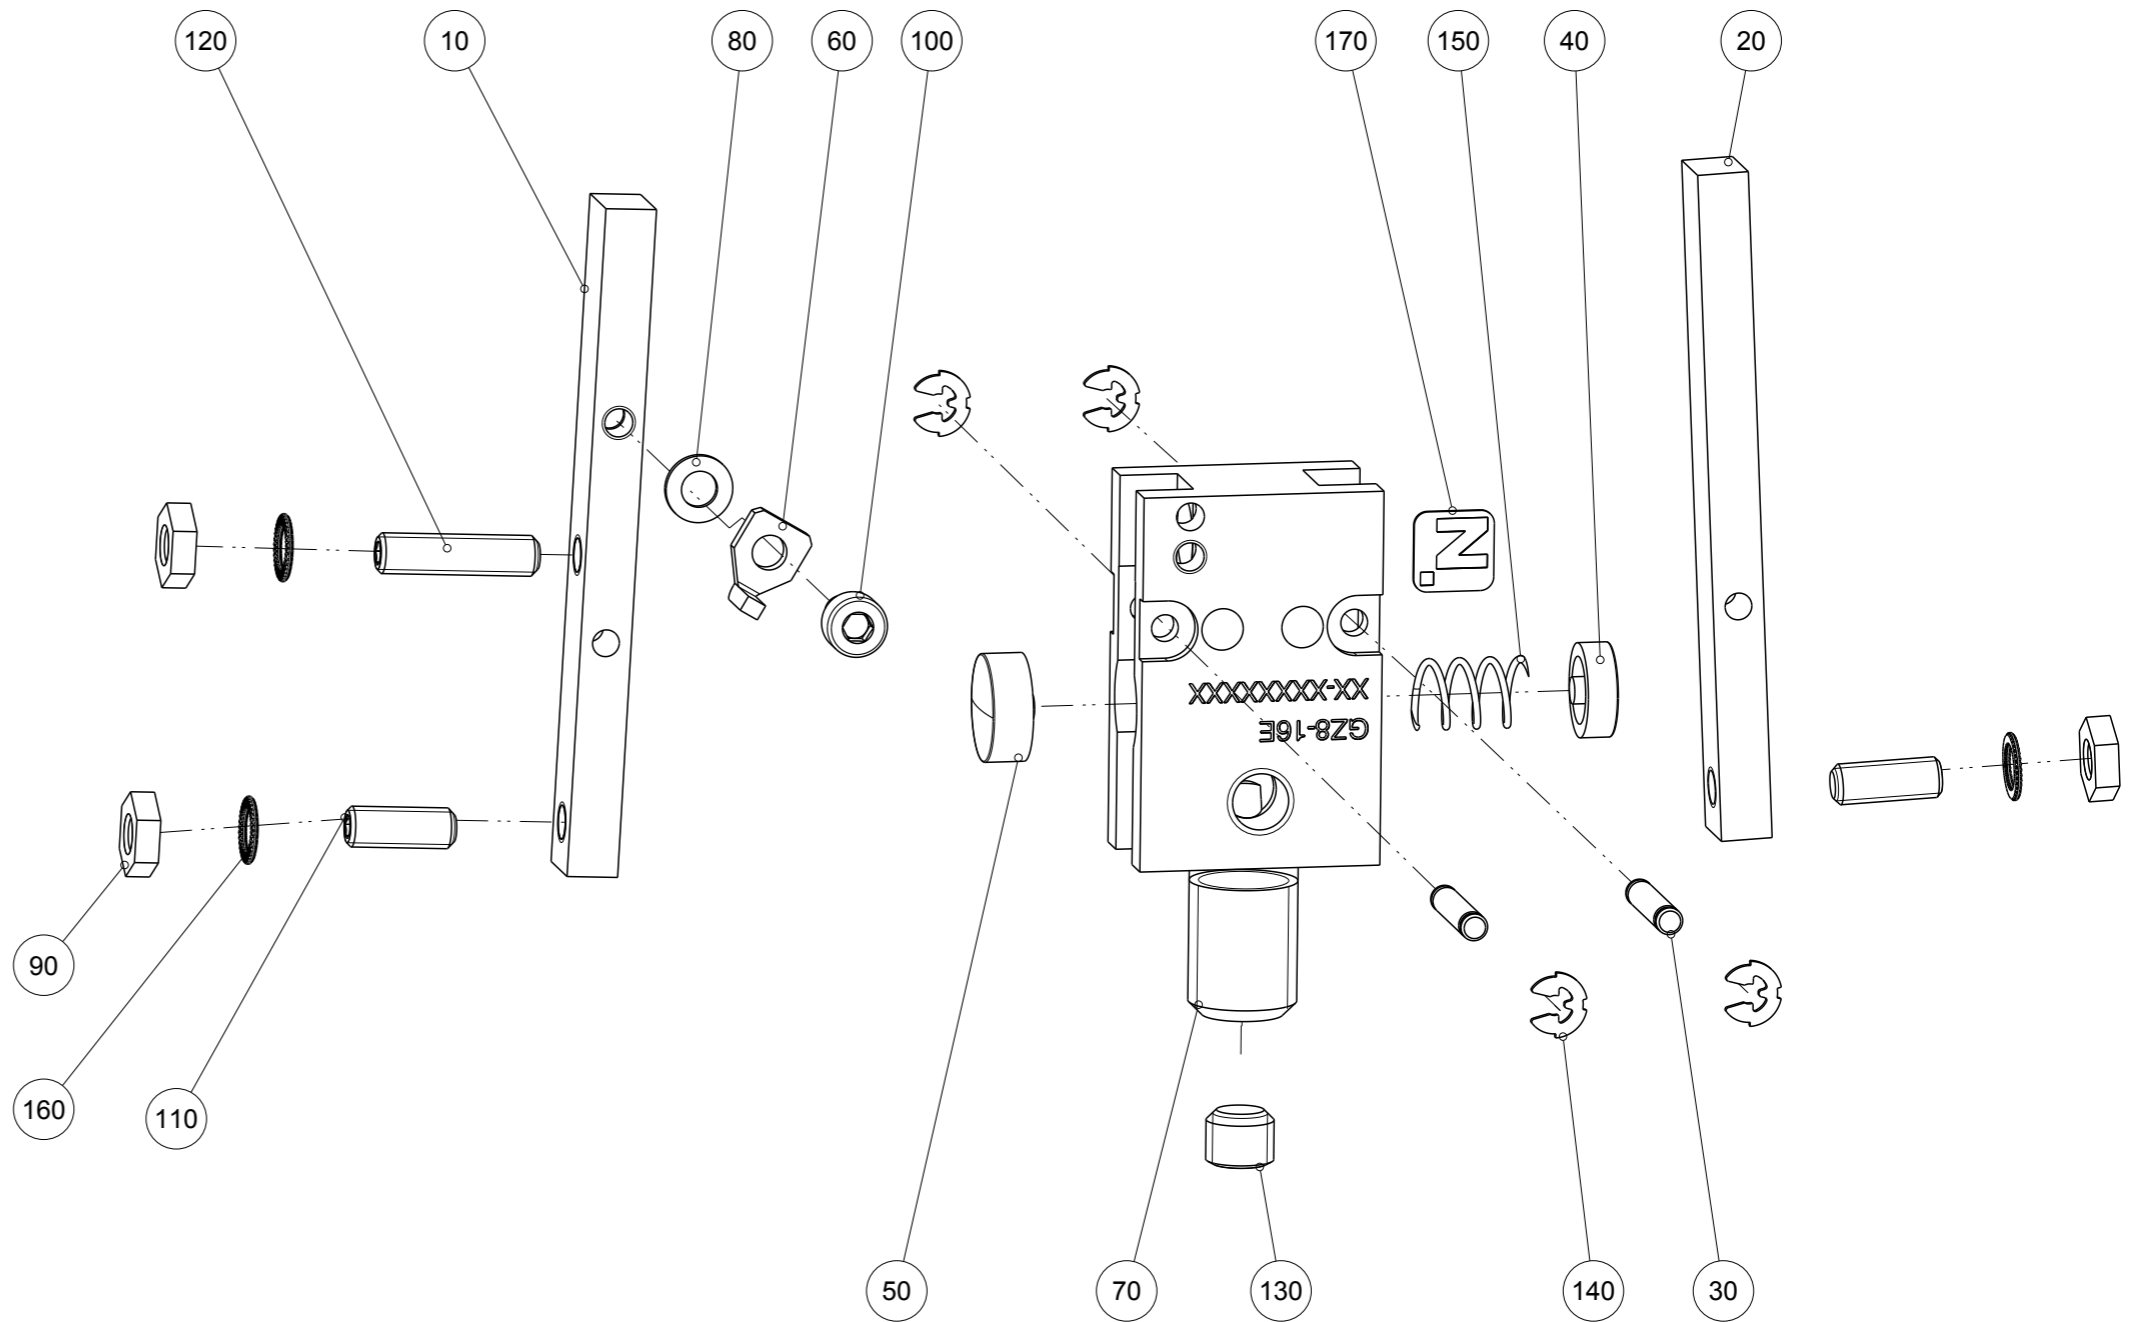

Artikel mit gleicher Buchstabenkennzeichnung müssen aus Toleranzgründen zusammen bestellt werden.

Due to tolerance reasons, articles with the same letter marking must be ordered together.

Ersatzteilstückliste Parts list		GZ8-16E	
Pos. Item	Menge Quantity	Artikel-Nr. Article-No.	
10	1	ARM00820	
20	1	ARM00830	
30	2	C63250212SR	
40	1	GUM08160	
50	1	GUM08170	
60	1	NOC0251B	
70	1	ZYL08030	
80	1	C043302509	
90	3	C043903002	
100	1	C0912025044D	
110	2	C0913030089	
120	1	C0913030129	
130	1	C0913050049	
140	4	C679901509	
150	2	CFED08160	
160	3	CSCH03009	
170	1	CTYP00123	

22.11.2019

Zimmer Group
Im Salmenkopf 5
D-77866 Rheinau

www.zimmer-group.de

T +49 7844 9138-0
F +49 7844 9138-80

info@zimmer-group.de