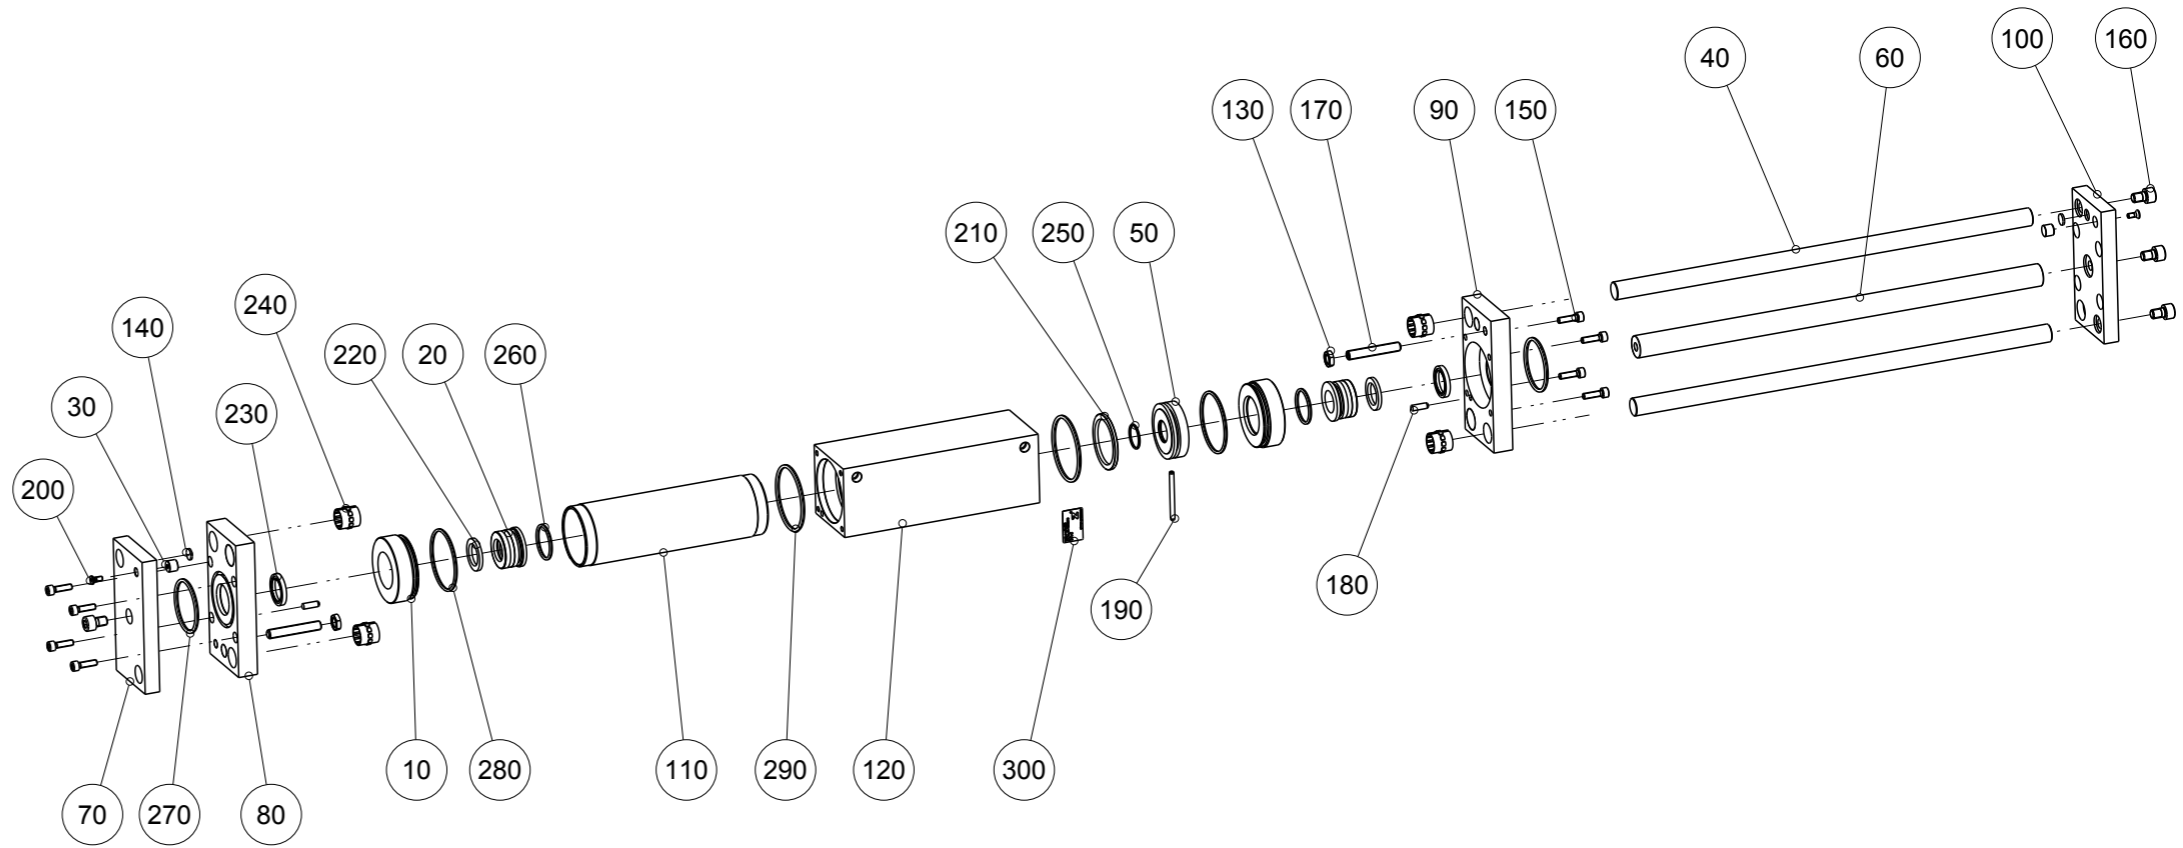

Artikel mit gleicher Buchstabenkennzeichnung müssen aus Toleranzgründen zusammen bestellt werden.

Due to tolerance reasons, articles with the same letter marking must be ordered together.

Ersatzteilstückliste Parts list		LI50-160S	
Pos. Item	Menge Quantity	Artikel-Nr. Article-No.	
10	2	DFG20050	
20	2	DFG20060	
30	2	DST05170	
40	2	FST16060	
50	1	KOL50040	
60	1	KST20150	
70	1	PLA05010	
80	1	PLA05030	
90	1	PLA05040	
100	1	PLA05220	
110	1	ROR50030	
120	1	ZYL50102	
130	2	C043908012	
140	2	C047010009	
150	8	C0912050189	
160	4	C0912080129	
170	2	C0913081509	
180	2	C632505160	
190	1	C734340450	
200	2	C7991040101D	
210	1	CDKPK00500	a
220	2	CDSPR00200	a
230	2	CINA20280	a
240	4	CLAG00099	
250	1	COR0200150	a
260	2	COR0280250	a
270	2	COR0440300	a
280	2	COR0520250	a
290	2	COR0550300	a
300	1	CTYP00116	
310	1	DDOC00260	
a	1	DSL150S	