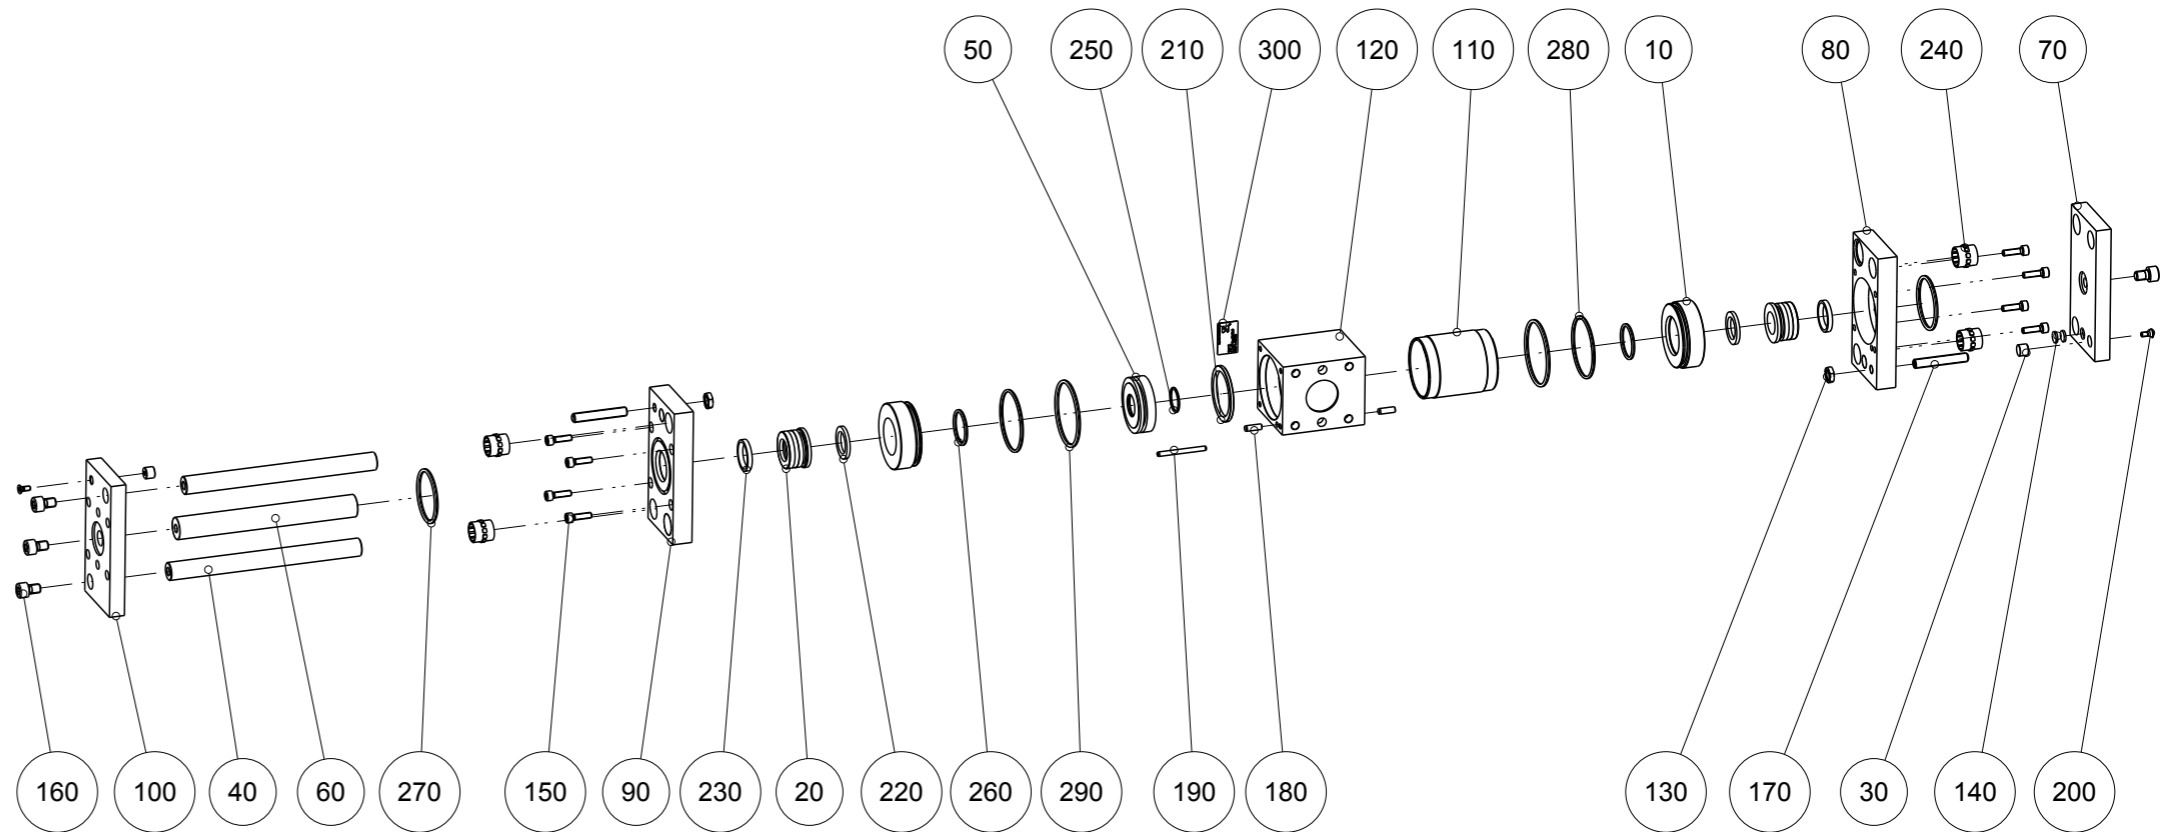

Artikel mit gleicher Buchstabenkennzeichnung müssen aus Toleranzgründen zusammen bestellt werden.

Due to tolerance reasons, articles with the same letter marking must be ordered together.

Ersatzteilstückliste Parts list		LI50-50S	
Pos. Item	Menge Quantity	Artikel-Nr. Article-No.	
10	2	DFG20050	
20	2	DFG20060	
30	2	DST05170	
40	2	FST16030	
50	1	KOL50040	
60	1	KST20120	
70	1	PLA05010	
80	1	PLA05031	
90	1	PLA05041	
100	1	PLA05220	
110	1	ROR50000	
120	1	ZYL50071	
130	2	C043908012	
140	2	C047010009	
150	8	C0912050189	
160	4	C0912080129	
170	2	C0913081509	
180	2	C632505160	
190	1	C734340450	
200	2	C7991040101D	
210	1	CDKPK00500	a
220	2	CDSPR00200	a
230	2	CINA20280	a
240	4	CLAG00099	
250	1	COR0200150	a
260	2	COR0280250	a
270	2	COR0440300	a
280	2	COR0520250	a
290	2	COR0550300	a
300	1	CTYP00116	
310	1	DDOC00260	
a	1	DSL150-50S	

08.05.2019

Zimmer Group
Im Salmenkopf 5
D-77866 Rheinau

www.zimmer-group.de

T +49 7844 9138-0
F +49 7844 9138-80

info@zimmer-group.de