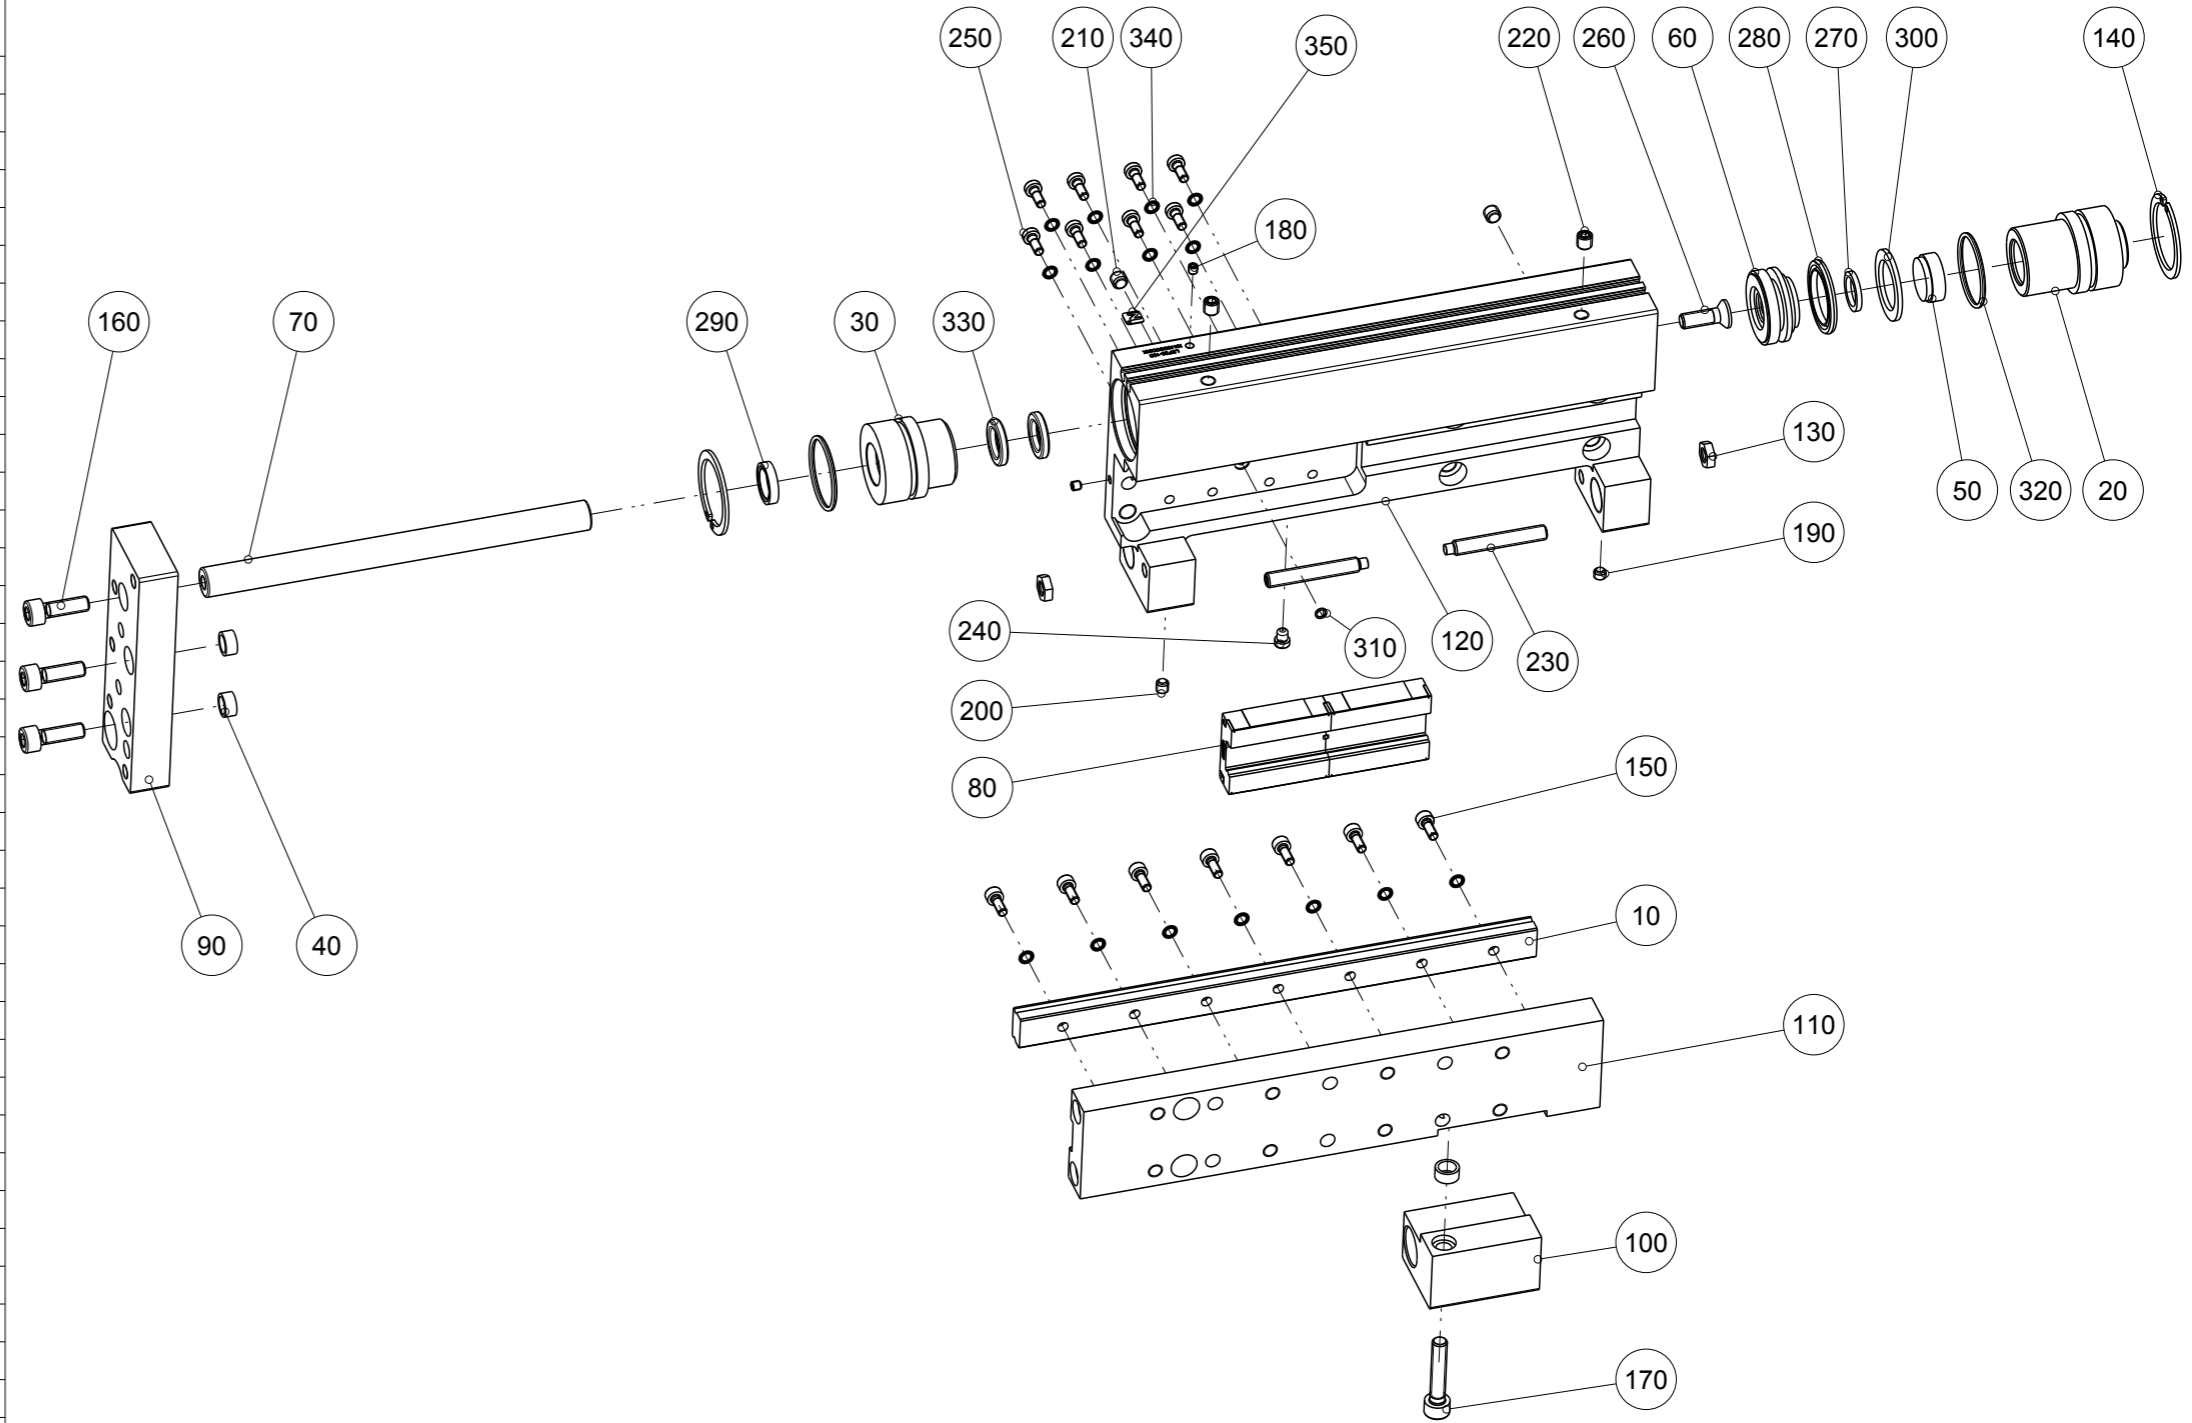

Artikel mit gleicher Buchstabenkennzeichnung müssen aus Toleranzgründen zusammen bestellt werden.

Due to tolerance reasons, articles with the same letter marking must be ordered together.

Ersatzteilstückliste
Parts list

LSF25-100

Pos. Item	Menge Quantity	Artikel-Nr. Article-No.	i
10	1	CLMS00293	
20	1	DEC25090	
30	1	DFG10110	
40	3	DST40800	
50	1	GUM02500	
60	1	KOL25330	b
70	1	KST10190	
80	2	NAB25330	
90	1	PLA25380	
100	1	PLA25390	
110	1	PLA25400	
120	1	ZYL25380	
130	2	C043905009	
140	2	C047227000	
150	7	C0912030089	
160	3	C0912050169	
170	1	C0912050259	
180	2	C0913030039	
190	1	C0913040039	
200	1	C0913040049	
210	2	C0913050049	
220	2	C0913050059	
230	2	C091505359	
240	1	C340500028	
250	8	C7984030089	
260	1	C7991050169	
270	1	CDKAR00012	a
280	1	CDKPZ00250	a
290	1	CINA10140	a
300	1	CMAG006	b
310	1	COR00300750	a
320	2	COR0230150	a
330	2	CQU4111A	a
340	15	CSCH03009	
350	1	CTYP00123	
360	1	DDOC00345	
a	1	DSL25	