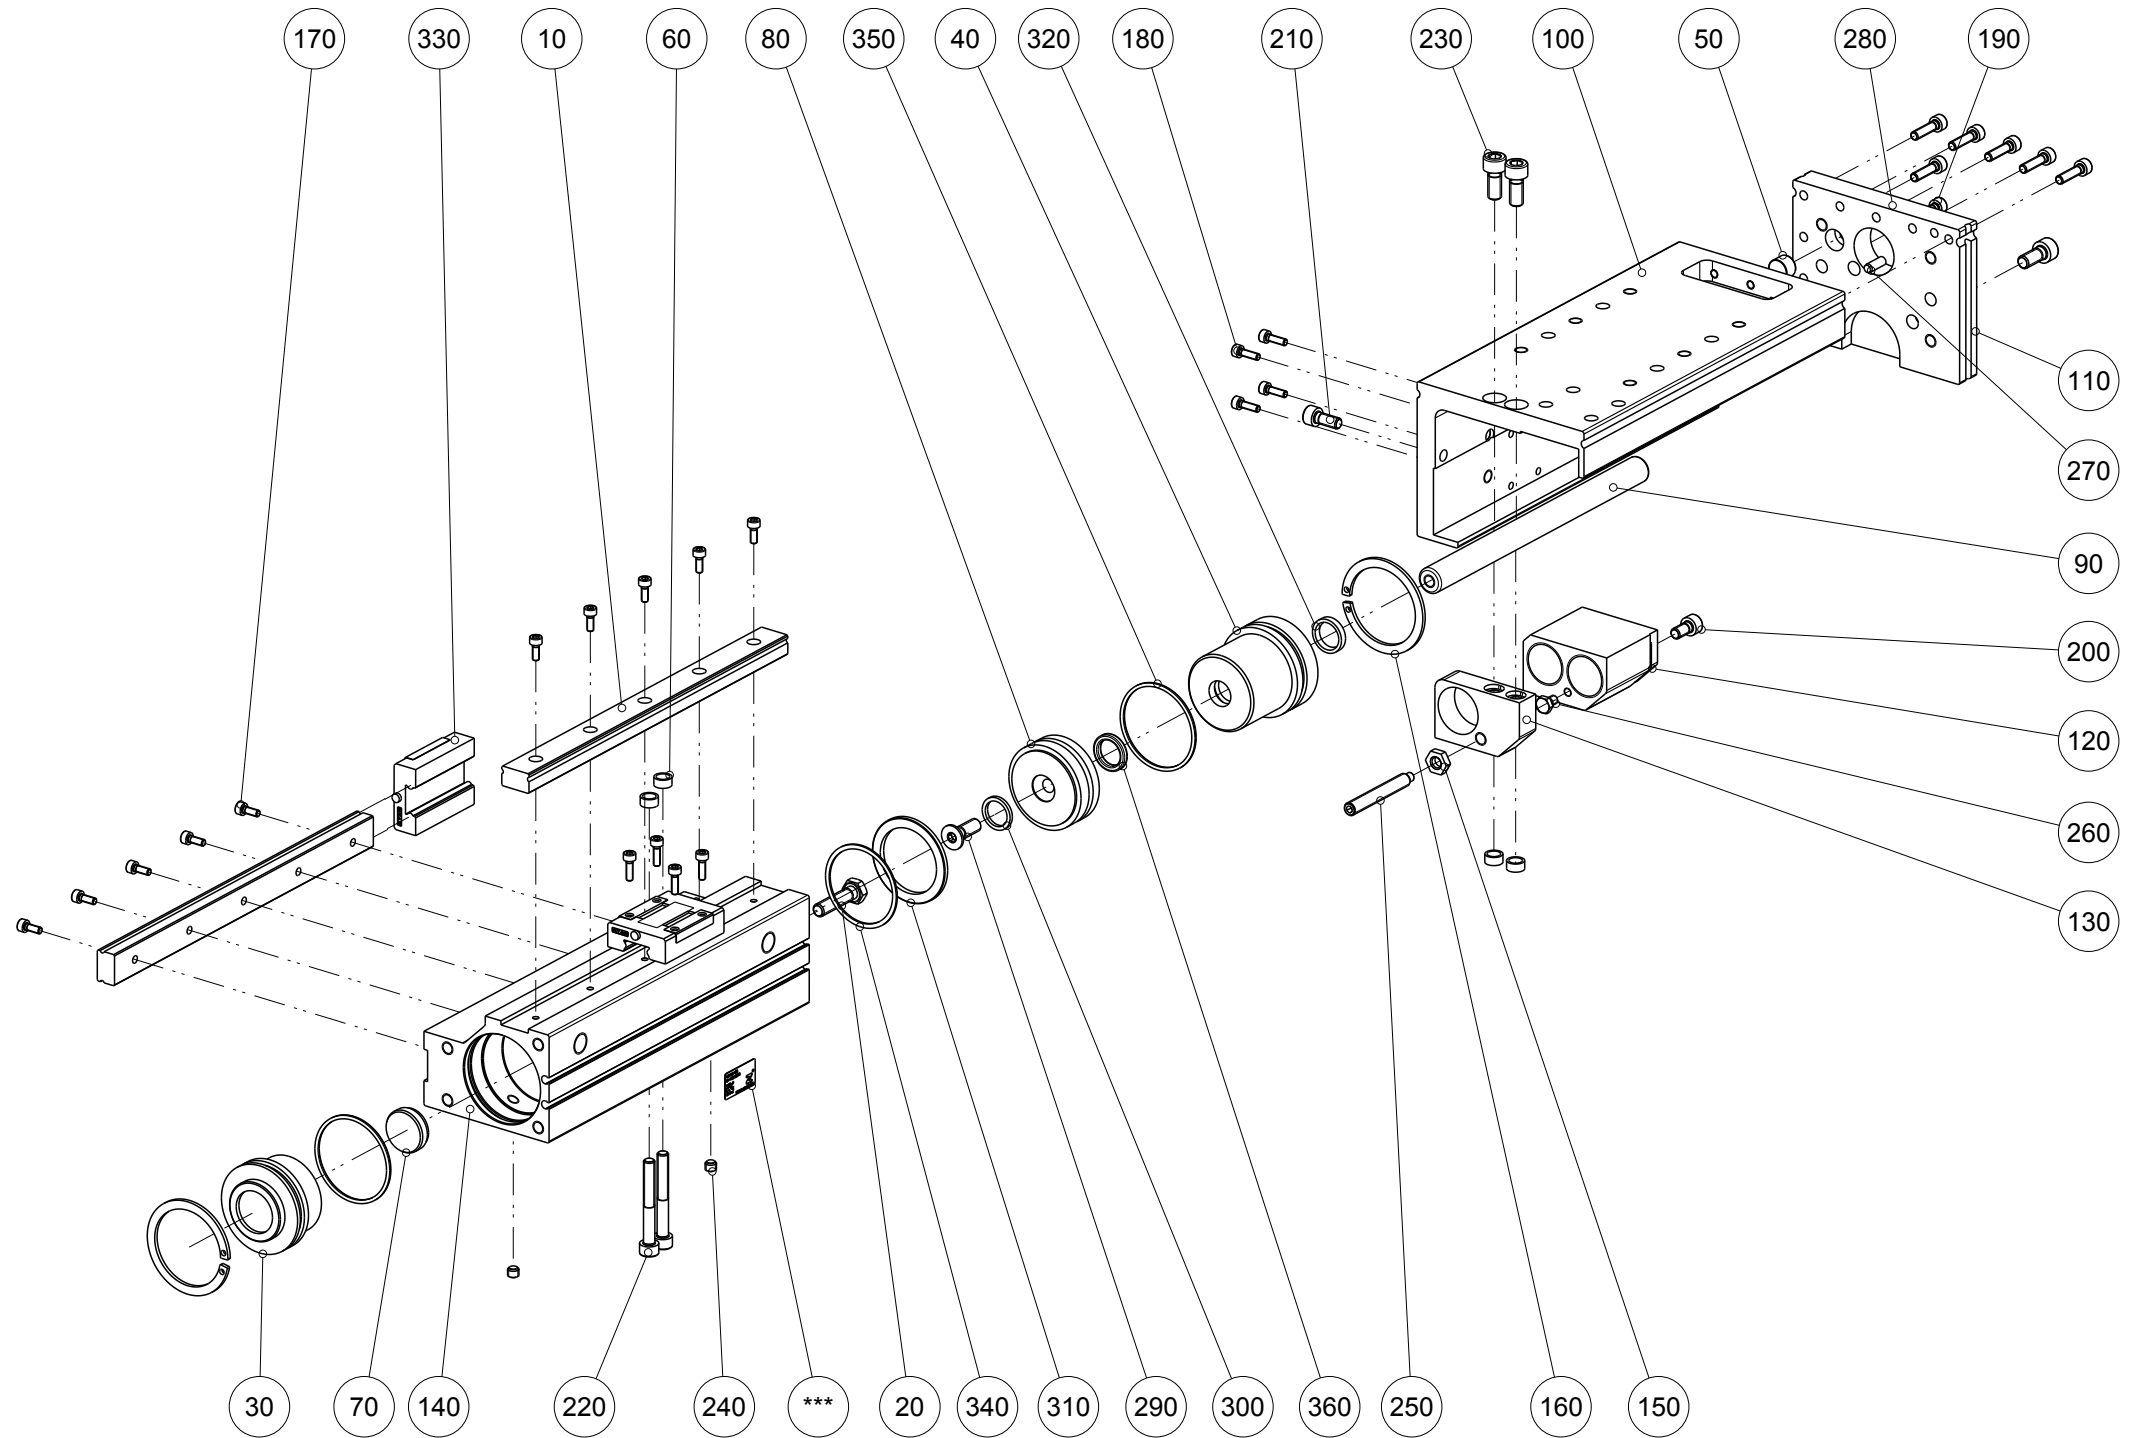

Artikel mit gleicher Buchstabenkennzeichnung müssen aus Toleranzgründen zusammen bestellt werden.

Due to tolerance reasons, articles with the same letter marking must be ordered together.

Ersatzteilstückliste Parts list		LSX40-100	
Pos. Item	Menge Quantity	Artikel-Nr. Article-No.	
10	2	CLMS00294	
20	1	CNAB40000	
30	1	DEC40000	
40	1	DFG12380	
50	1	DST04100	
60	4	DST40800	
70	1	GUM00400	
80	1	KOL40340	b
90	1	KST12810	
100	1	PLA40170	
110	1	PLA40180	
120	1	PLA40190	
130	1	PLA40200	
140	1	ZYL40430	
150	2	C043906002	
160	2	C047242000	
170	10	C0912030089	
180	8	C0912030109	
190	8	C0912040169	
200	1	C0912050109	
210	1	C0912050129	
220	2	C0912050409	
230	3	C0912060149	
240	2	C0913050049	
250	1	C091506459	
260	1	C093304069	
270	2	C632504120	
280	1	C7991040089	
290	1	C7991060189	
300	1	CDKAR00013	a
310	1	CDKPZ00400	a
320	1	CINA12160	a
330	2	CLMW00047	
340	1	CMAG016	b
350	2	COR0380200	a
360	1	CQU41120	a
370	1	CTYP00117	
380	1	DDOC00301	
a	1	DSLX40	

30.04.2019

Zimmer Group
Im Salmenkopf 5
D-77866 Rheinau

www.zimmer-group.de

T +49 7844 9138-0
F +49 7844 9138-80

info@zimmer-group.de