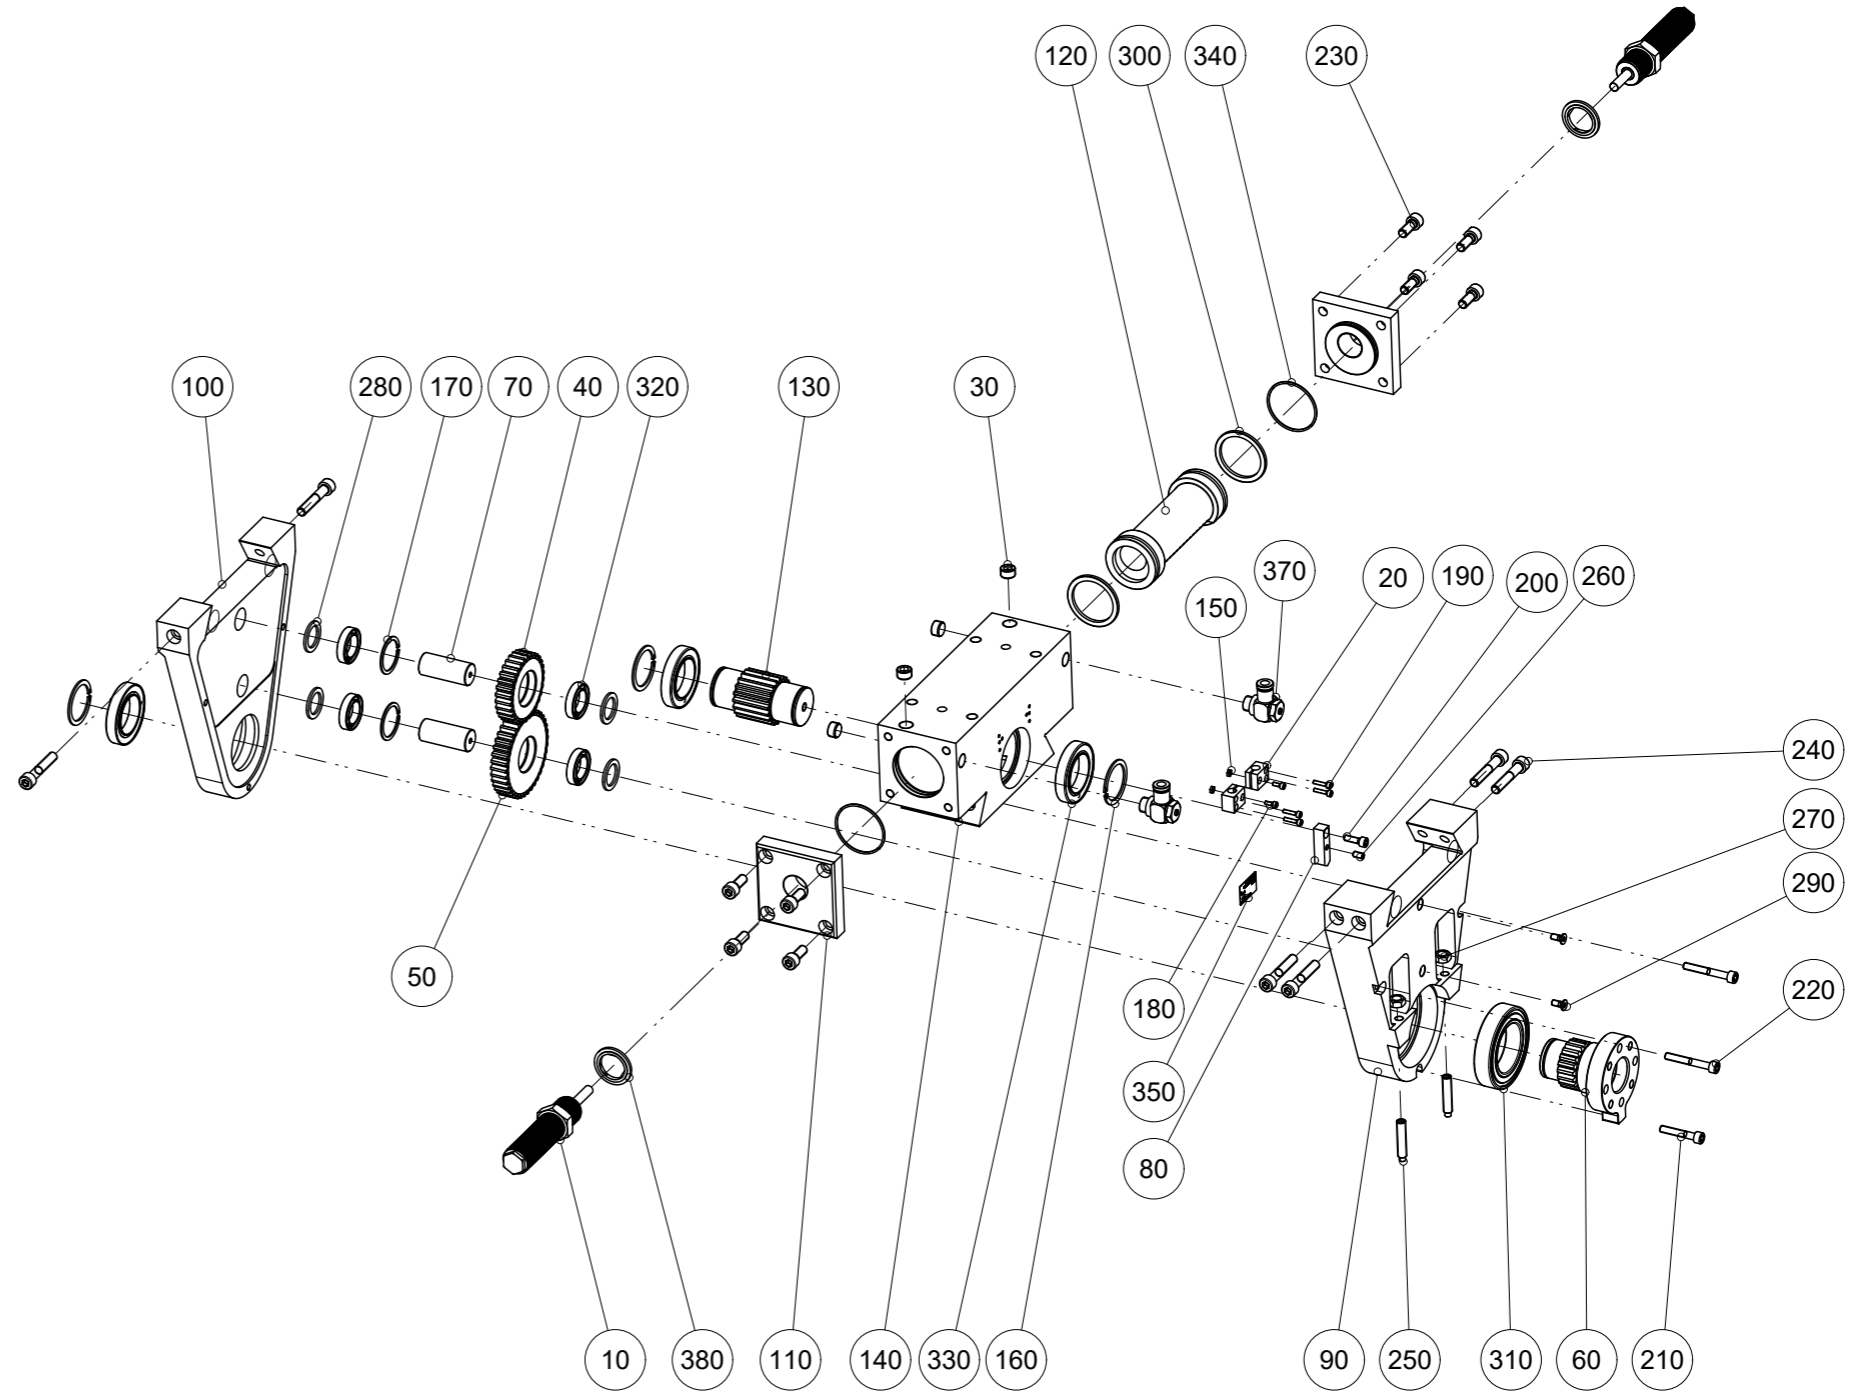

Artikel mit gleicher Buchstabenkennzeichnung müssen aus Toleranzgründen zusammen bestellt werden.

Due to tolerance reasons, articles with the same letter marking must be ordered together.

Ersatzteilstückliste Parts list		SB150-180-C	
Pos. Item	Menge Quantity	Artikel-Nr. Article-No.	
10	2	PHE25X15NHDE-A-CNS	
20	2	CAUF00806	
30	4	CDST00140	
40	1	CZAN15020	
50	1	CZAN15030	
60	1	DST00560	
70	2	DST15200	
80	1	NOC05030	
90	1	PLA15160	
100	1	PLA15170	
110	2	PLA15230	
120	1	ZAN15000	
130	1	ZAN15110	
140	1	ZYL00150	
150	2	C043903002	
160	3	C047135000	
170	2	C047232000	
180	2	C0912030089	
190	4	C0912030149	
200	1	C0912050169	
210	1	C0912060359	
220	2	C0912060459	
230	8	C0912080209	
240	6	C0912080459	
250	2	C091508409	
260	1	C091605109	
270	2	C093408009	
280	4	C098820200	
290	2	C7991050129	
300	2	CDKPK00500	a
310	1	CLAG60091	
320	4	CLAG68041	
330	3	CLAG69071	
340	2	COR0460200	a
350	1	CTYP00116	
360	1	DDOC00246	
370	2	DRV1-4X8	
380	2	GUM00320	a
a	1	DSSB150	

Erstellungsdatum Creation date	09.11.23	Aenderungsdatum Modification date	-
-----------------------------------	----------	--------------------------------------	---

Zimmer Group
Im Salmenkopf 5
D-77866 Rheinau