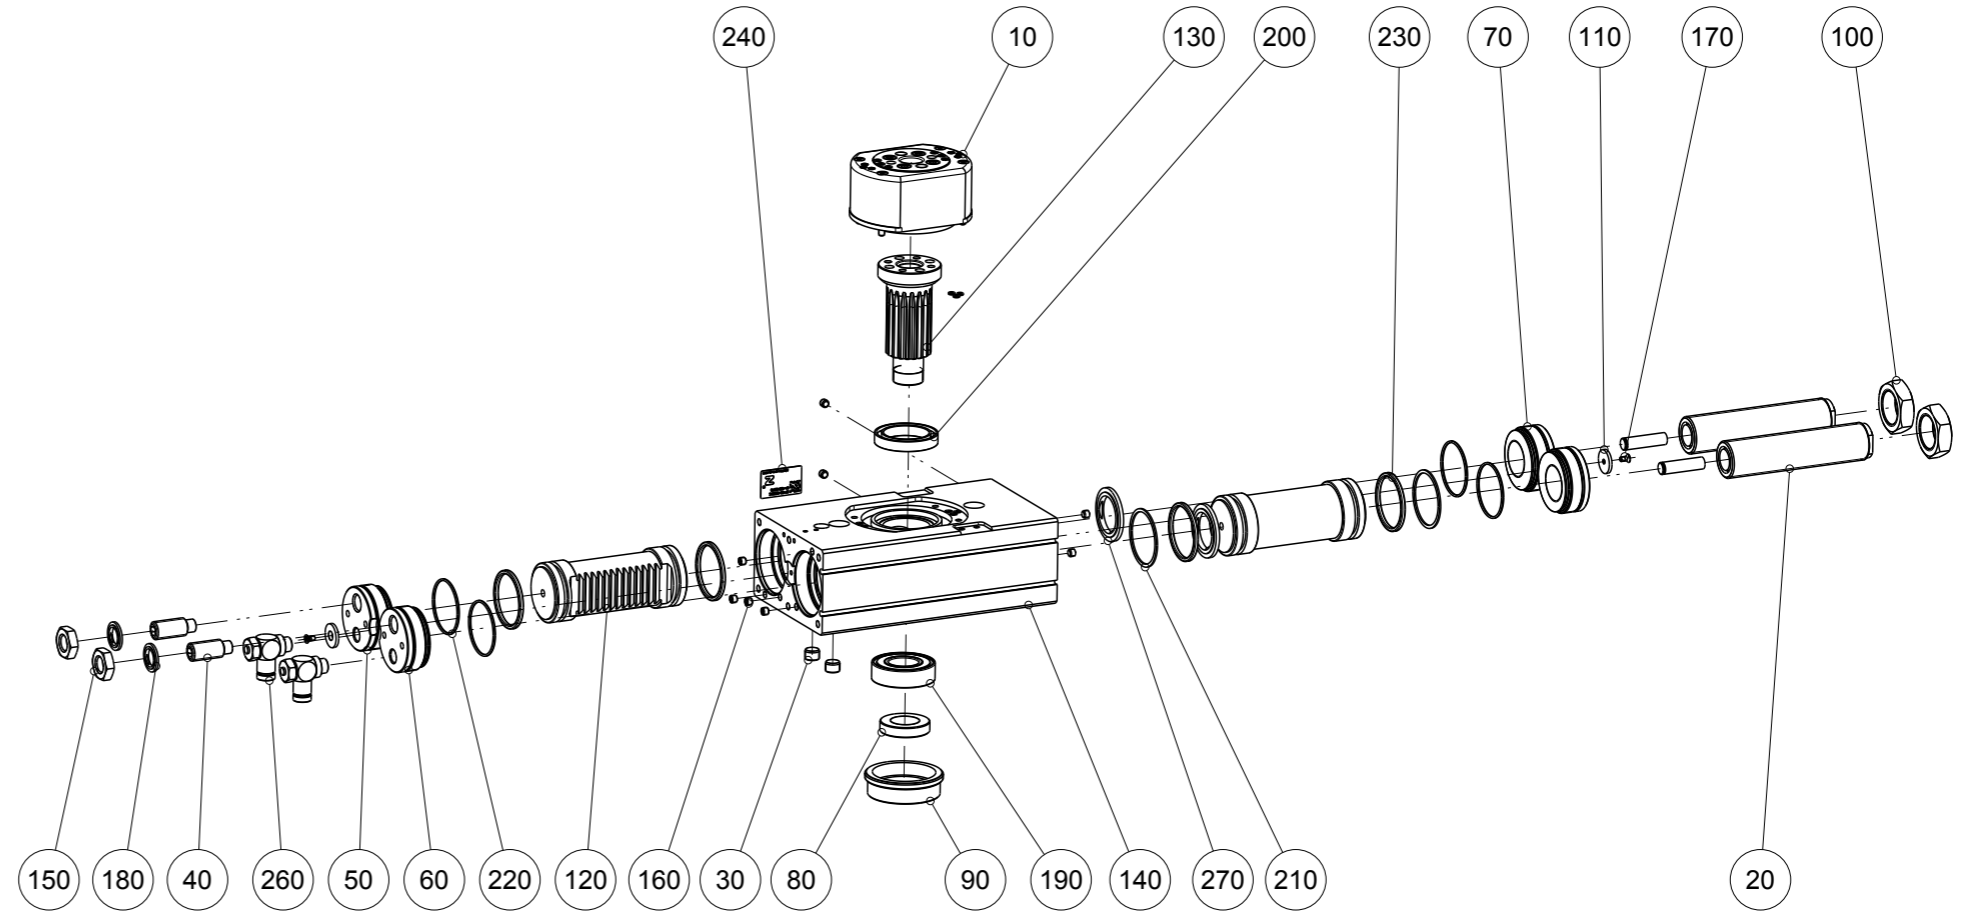

Artikel mit gleicher Buchstabenkennzeichnung müssen aus Toleranzgründen zusammen bestellt werden.

Due to tolerance reasons, articles with the same letter marking must be ordered together.

Ersatzteilstückliste Parts list		SF100-180D6-C	
Pos. Item	Menge Quantity	Artikel-Nr. Article-No.	
10	1	IL100-6	
20	2	M25X1_5H-99-CNS	
30	2	CDST00180	
40	2	CNAB10010	
50	1	DEC04070	
60	1	DEC04080	
70	2	DEC04090	
80	1	DST10150	
90	1	DST10160	
100	2	DST15350	
110	2	DST50180	
120	2	ZAN04000	b
130	1	ZAN04010	
140	1	ZYL40960	
150	2	C043912002	
160	8	C0913050049	
170	2	C14581030066	
180	2	CDIRI12190	a
190	1	CLAG60041	
200	1	CLAG68061	
210	2	CMAG065	b
220	4	COR0350150	a
230	4	CQU41260	a
240	1	CTYP00116	
250	1	DDOC00191	
260	2	DRV1-8X6	
270	2	GUM00320	a
a	1	DSSF100D6-C	
Erstellungsdatum Creation date	04.11.05	Aenderungsdatum Modification date	21.01.20