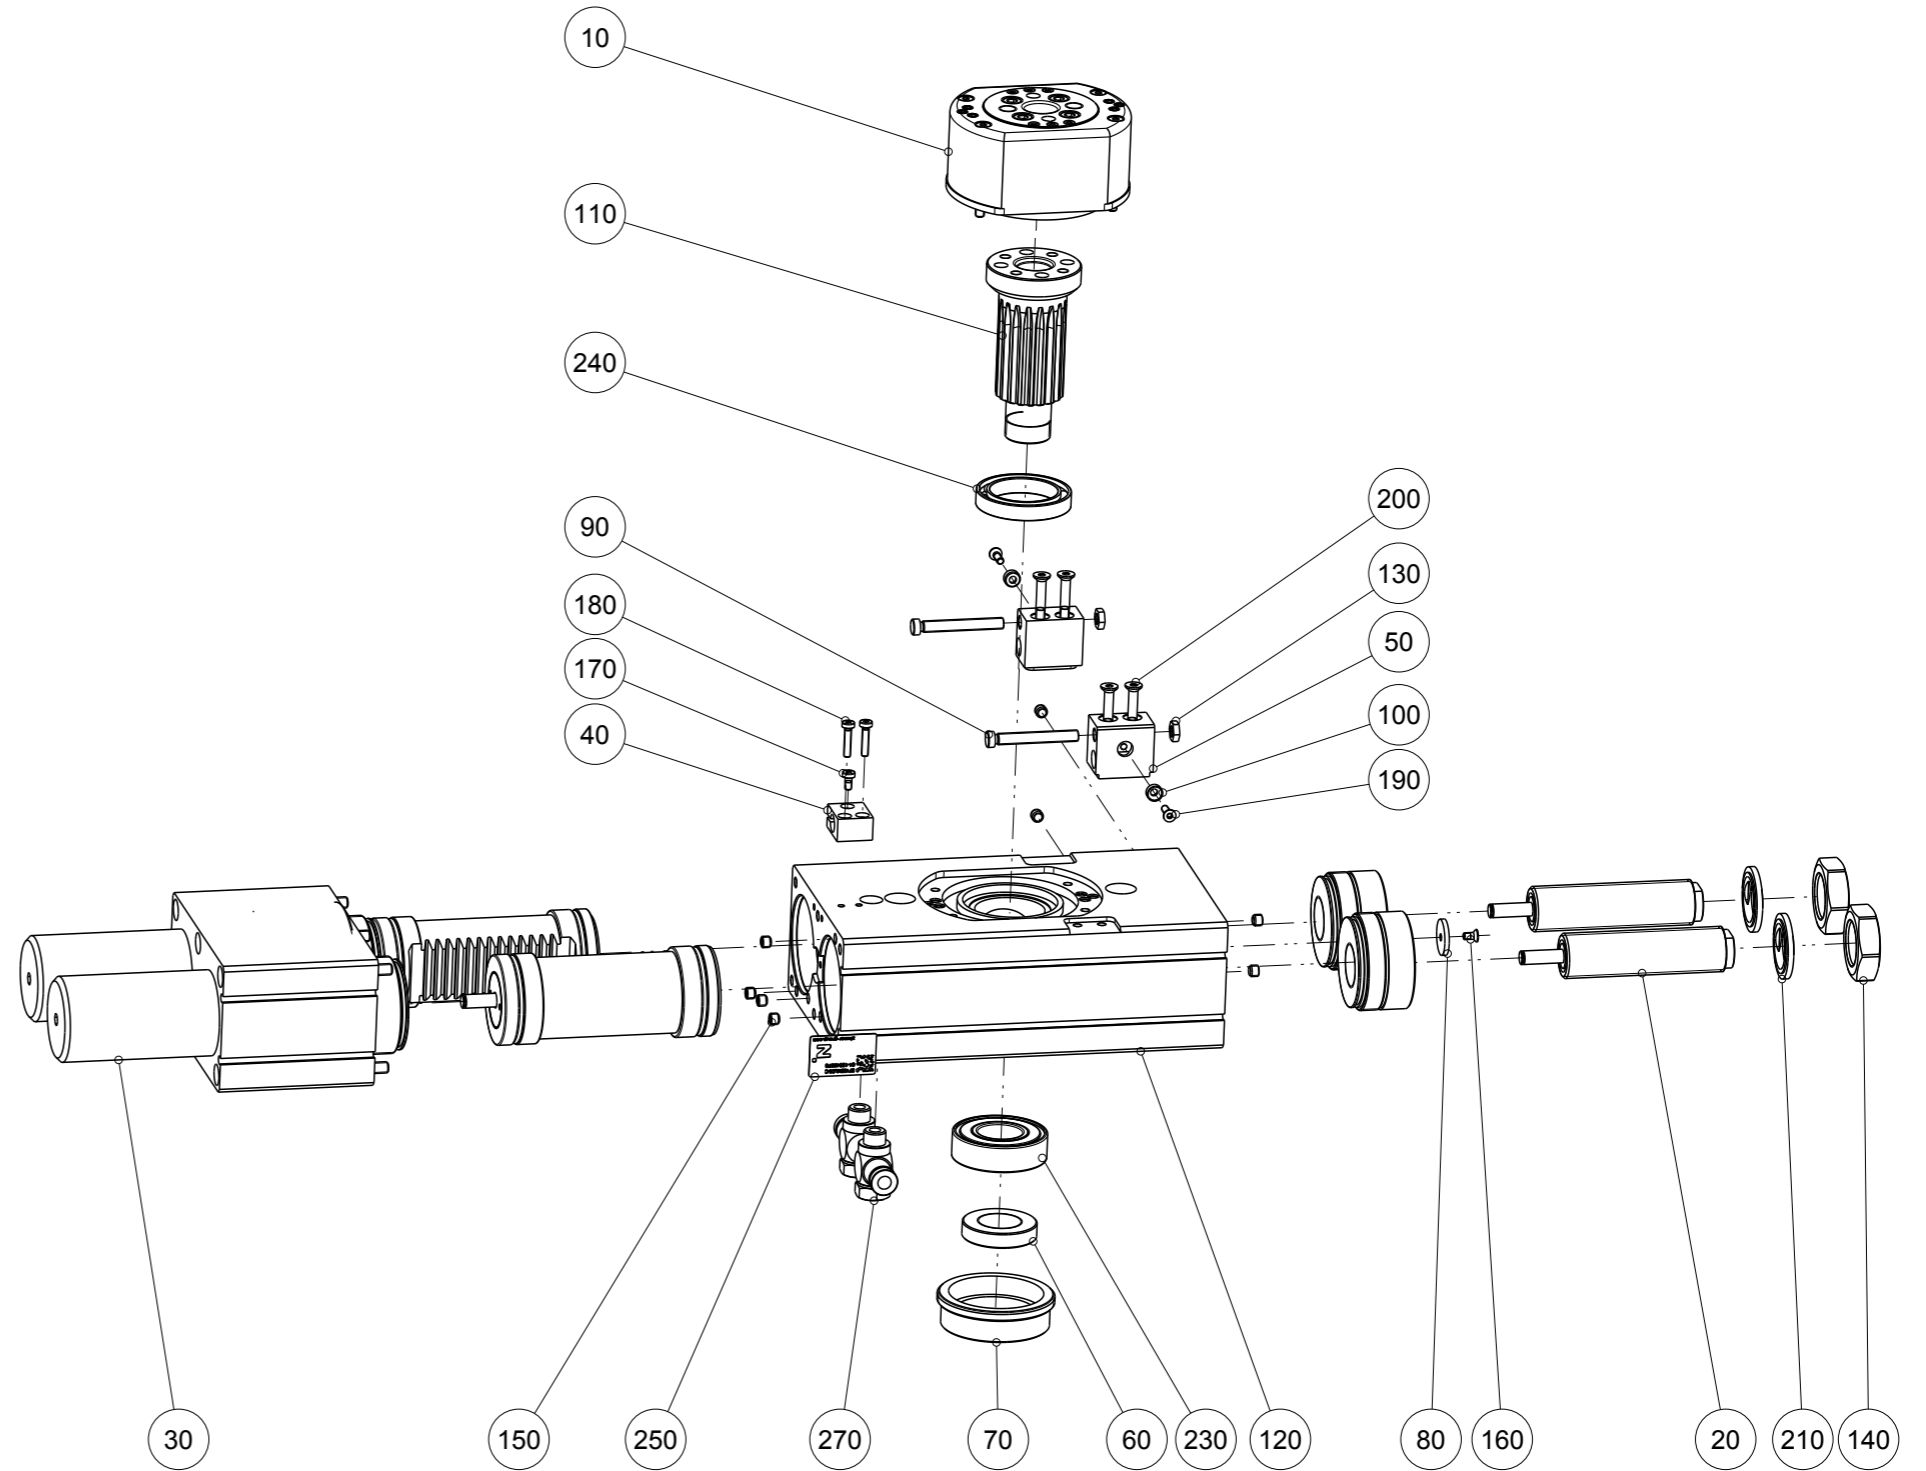

Artikel mit gleicher Buchstabenkennzeichnung müssen aus Toleranzgründen zusammen bestellt werden.

Due to tolerance reasons, articles with the same letter marking must be ordered together.

Ersatzteilstückliste Parts list		SF100MLD6-C	
Pos. Item	Menge Quantity	Artikel-Nr. Article-No.	
10	1	IL100-6	
20	2	M20X1_5H-99-CNS	
30	1	SF100ML-C-01	
40	1	AUF00821	
50	2	AUF04110	
60	1	DST10150	
70	1	DST10160	
80	1	DST50180	
90	2	DST50250	
100	2	KUN06520	
110	1	ZAN04010	
120	1	ZYL40960	
130	2	C043905009	
140	2	C043920156	
150	8	C0913050049	
160	1	C14581030066	
170	1	C7984030069	
180	2	C7984030149	
190	2	C7991030109	
200	4	C7991040309	
210	2	CDIRI01600	a
220	1	CELE01105	
230	1	CLAG60041	
240	1	CLAG68061	
250	1	CTYP00116	
260	1	DDOC00191	
270	2	DRV1-8X6	
a	1	DSSF100MLD6-C	
Erstellungsdatum Creation date	18.11.13	Aenderungsdatum Modification date	30.11.20