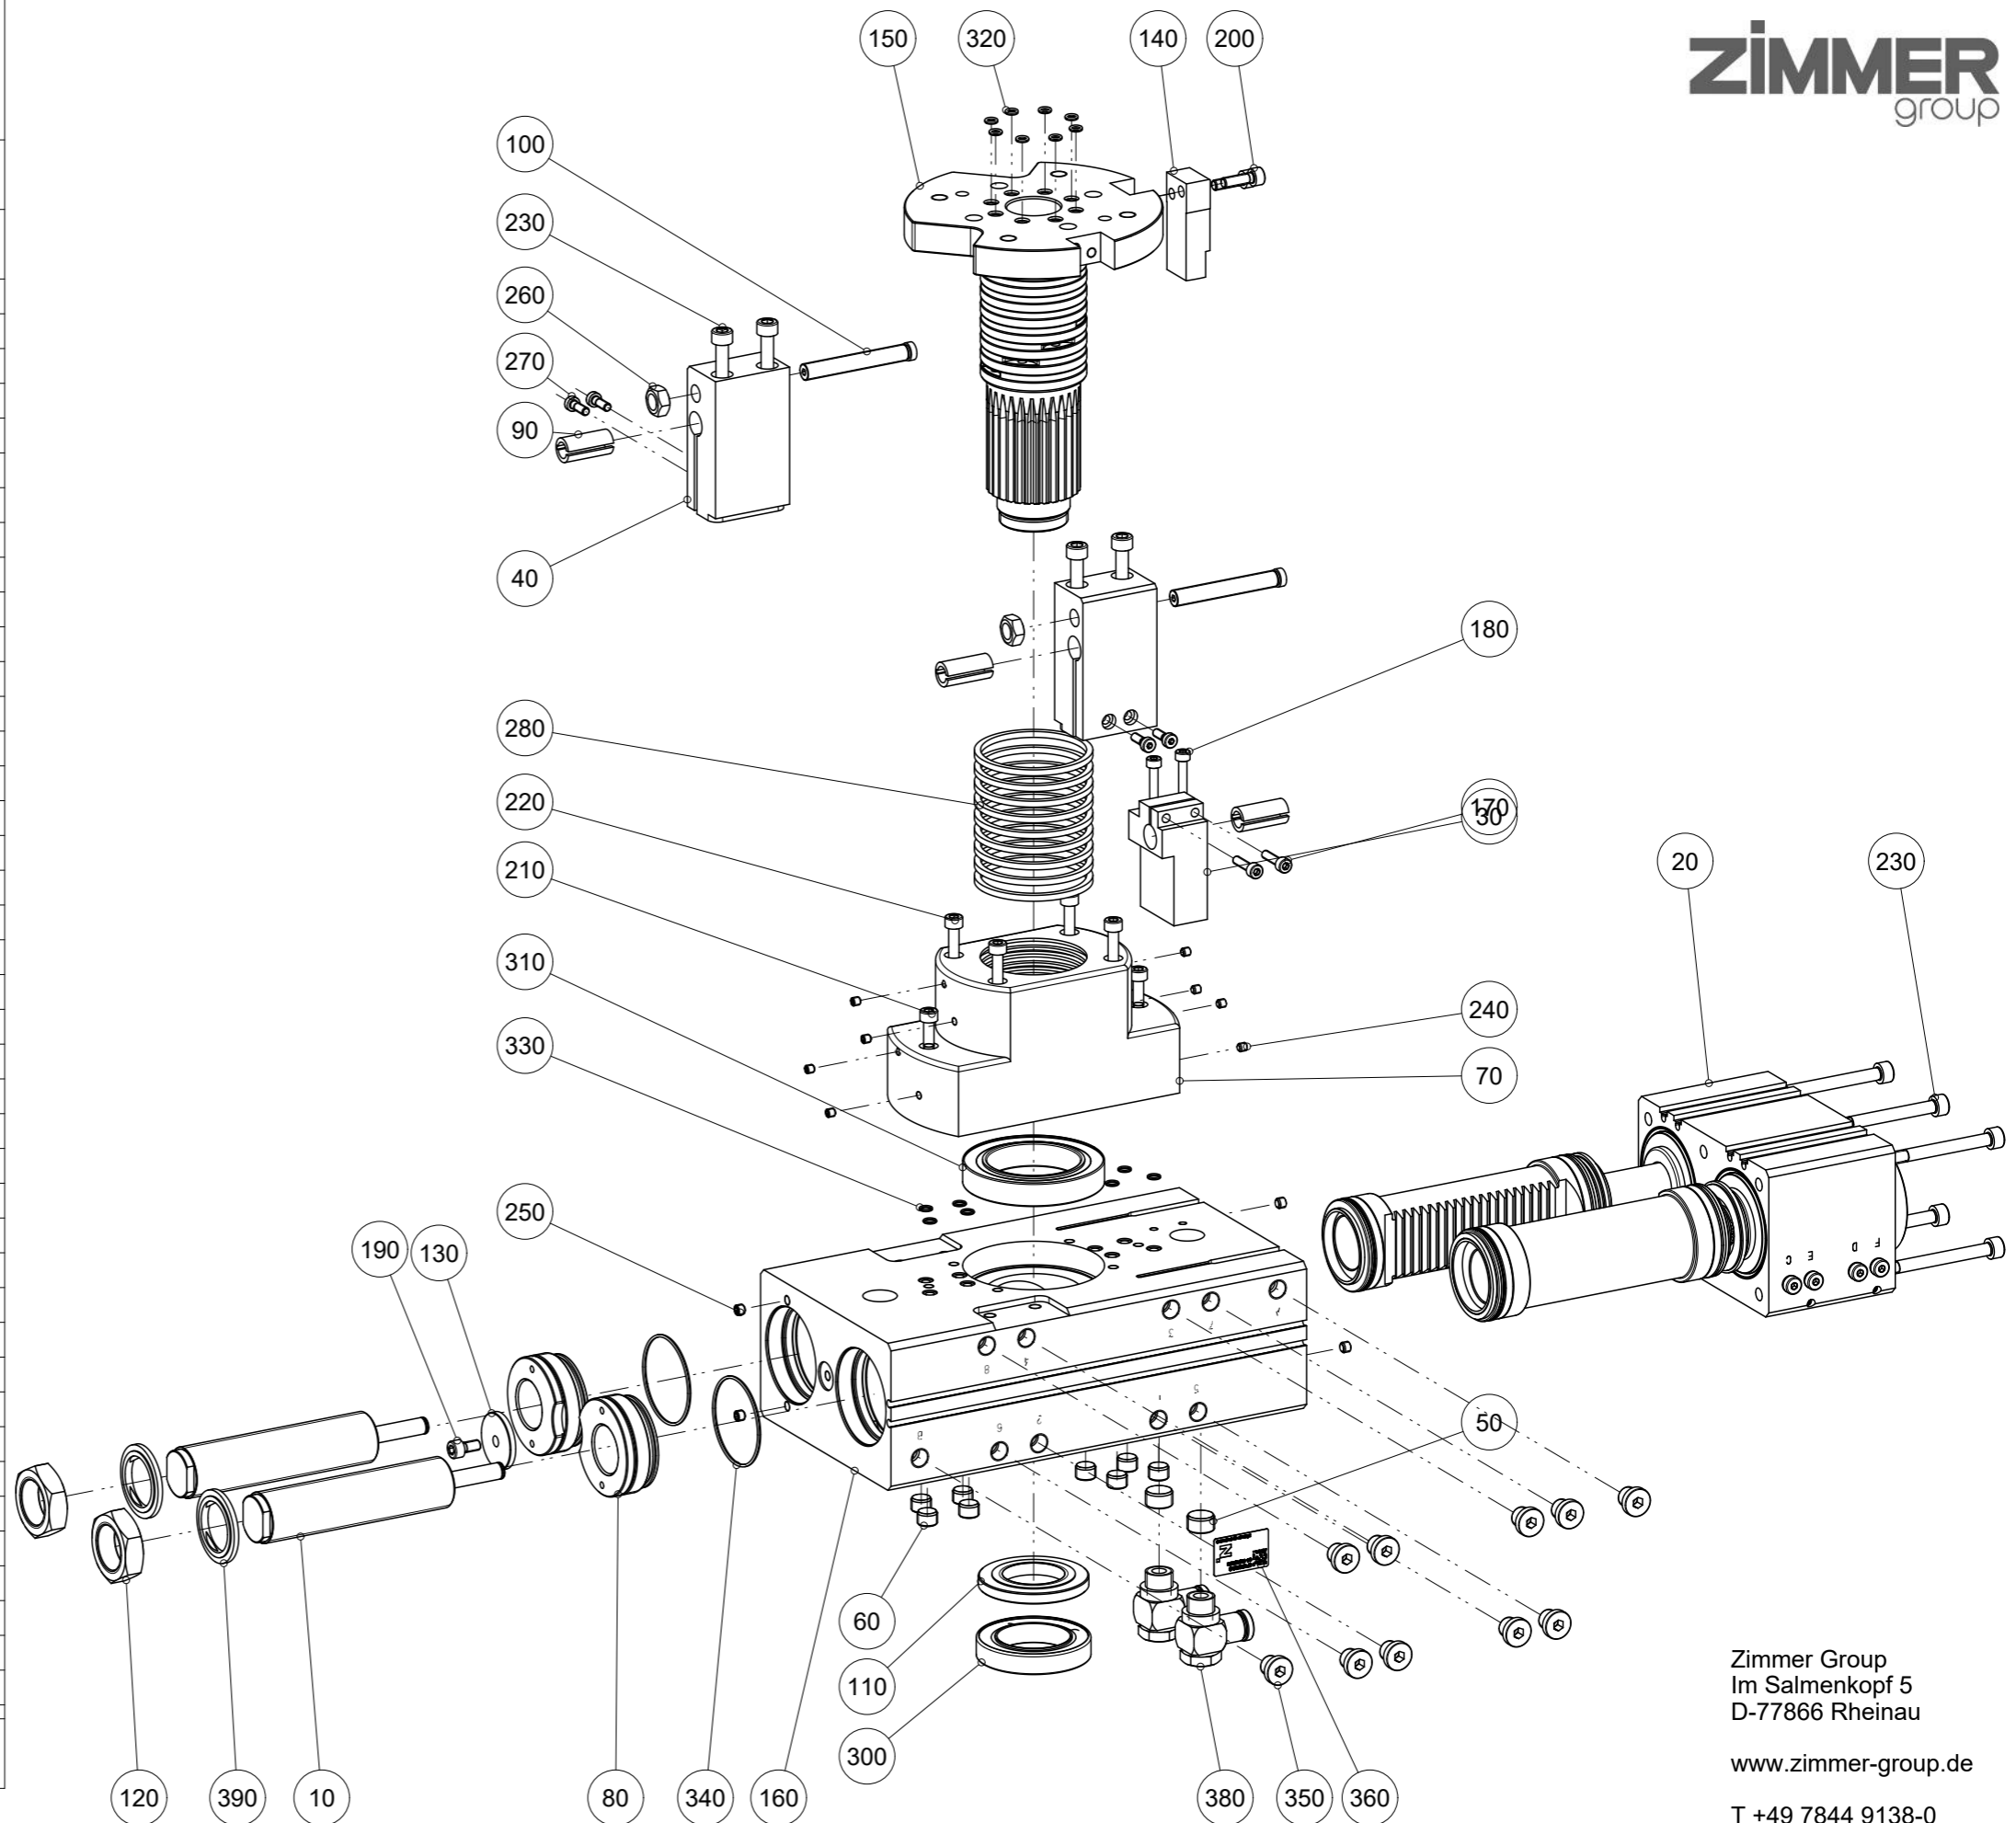

Artikel mit gleicher Buchstabenkennzeichnung müssen aus Toleranzgründen zusammen bestellt werden.

Due to tolerance reasons, articles with the same letter marking must be ordered together.

Ersatzteilstückliste
Parts list

SF125MD8-C

Pos. Item	Menge Quantity	Artikel-Nr. Article-No.	i
10	2	M25X1_5H-99-CNS	
20	1	SF125M-C-01	
30	1	AUF12540	
40	2	AUF12630	
50	2	CDST00140	
60	8	CDST00180	
70	1	DAL12510	
80	2	DEC12570	
90	3	DMS15500	
100	2	DST01251	
110	1	DST12510	
120	2	DST15350	
130	1	DST55300	
140	1	NAB12880	
150	1	ZAN12650	
160	1	ZYL45180	
170	2	C0912040169	
180	2	C0912040509	
190	1	C0912050109	
200	2	C0912050169	
210	2	C0912050359	
220	4	C0912050709	
230	4	C0912060709	
240	8	C0913040049	
250	6	C0913050049	
260	2	C093408009	
270	4	C7984040129	
280	9	CDSRO050563PE	a
290	1	CELE01105	
300	1	CLAG69071	
310	1	CLAG69091	
320	8	COR0040150	a
330	8	COR0050100	a
340	2	COR0420150	a
350	10	CPNEU00437	
360	1	CTYP00116	
370	1	DDOC00962	
380	2	DRV1-4X8	
390	2	GUM00320	a

a 1 DSSF-125MD8-C

Erstellungsdatum 24.09.13 Aenderungsdatum 12.03.24
Creation date Modification date

Zimmer Group
Im Salmenkopf 5
D-77866 Rheinau

www.zimmer-group.de

T +49 7844 9138-0
F +49 7844 9138-80

info@zimmer-group.de