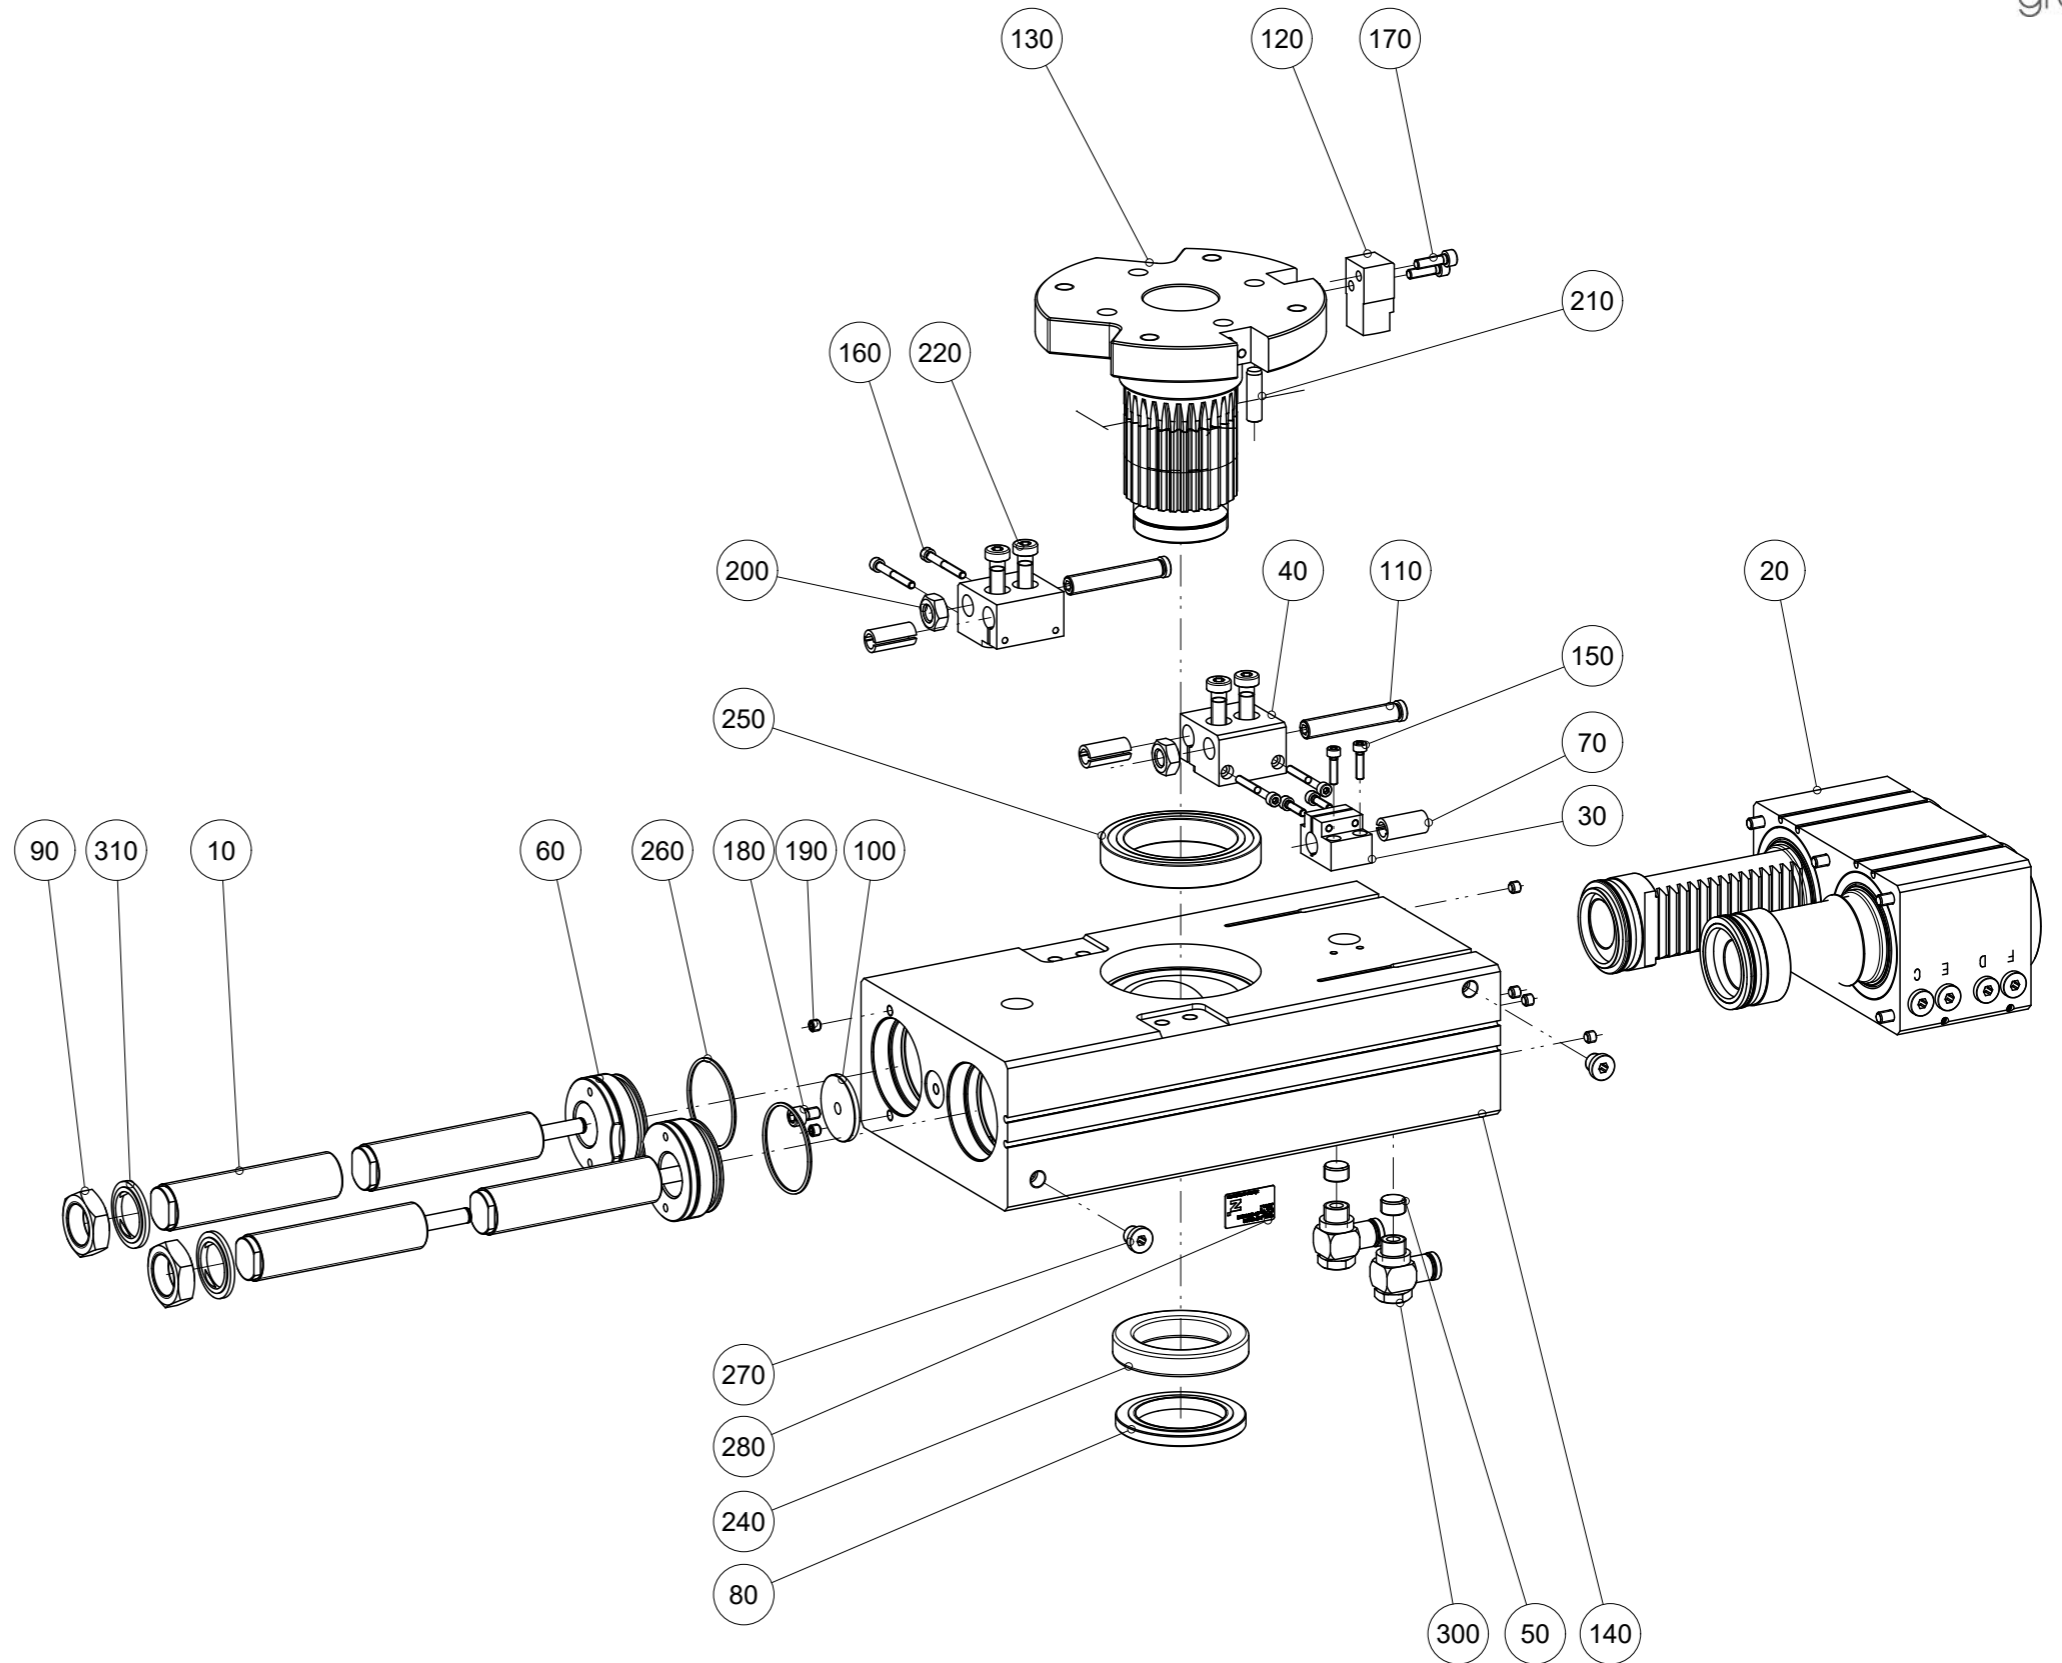

Artikel mit gleicher Buchstabenkennzeichnung müssen aus Toleranzgründen zusammen bestellt werden.

Due to tolerance reasons, articles with the same letter marking must be ordered together.

Ersatzteilstückliste Parts list		SF155M-C	
Pos. Item	Menge Quantity	Artikel-Nr. Article-No.	
10	4	M25X1_5H-99-CNS	
20	1	SF155M-C-01	
30	1	AUF01300	
40	2	AUF15120	
50	2	CDST00140	
60	2	DEC15590	
70	3	DMS15500	
80	1	DST15330	
90	2	DST15350	
100	1	DST55290	
110	2	DST55330	
120	1	NAB13140	
130	1	ZAN15210	
140	1	ZYL50780	
150	4	C0912040169	
160	4	C0912040359	
170	2	C0912050184	
180	1	C0912060109	
190	6	C0913060059	
200	2	C093410002	
210	1	C632508300	
220	4	C7984080309	
230	1	CELE01105	
240	1	CLAG69101	
250	1	CLAG69121	
260	2	COR0460200	a
270	2	CPNEU00437	
280	1	CTYP00116	
290	1	DDOC00962	
300	2	DRV1-4X8	
310	2	GUM00320	a
a	1	DSSF155M-C	
Erstellungsdatum Creation date	30.09.13	Änderungsdatum Modification date	14.03.24