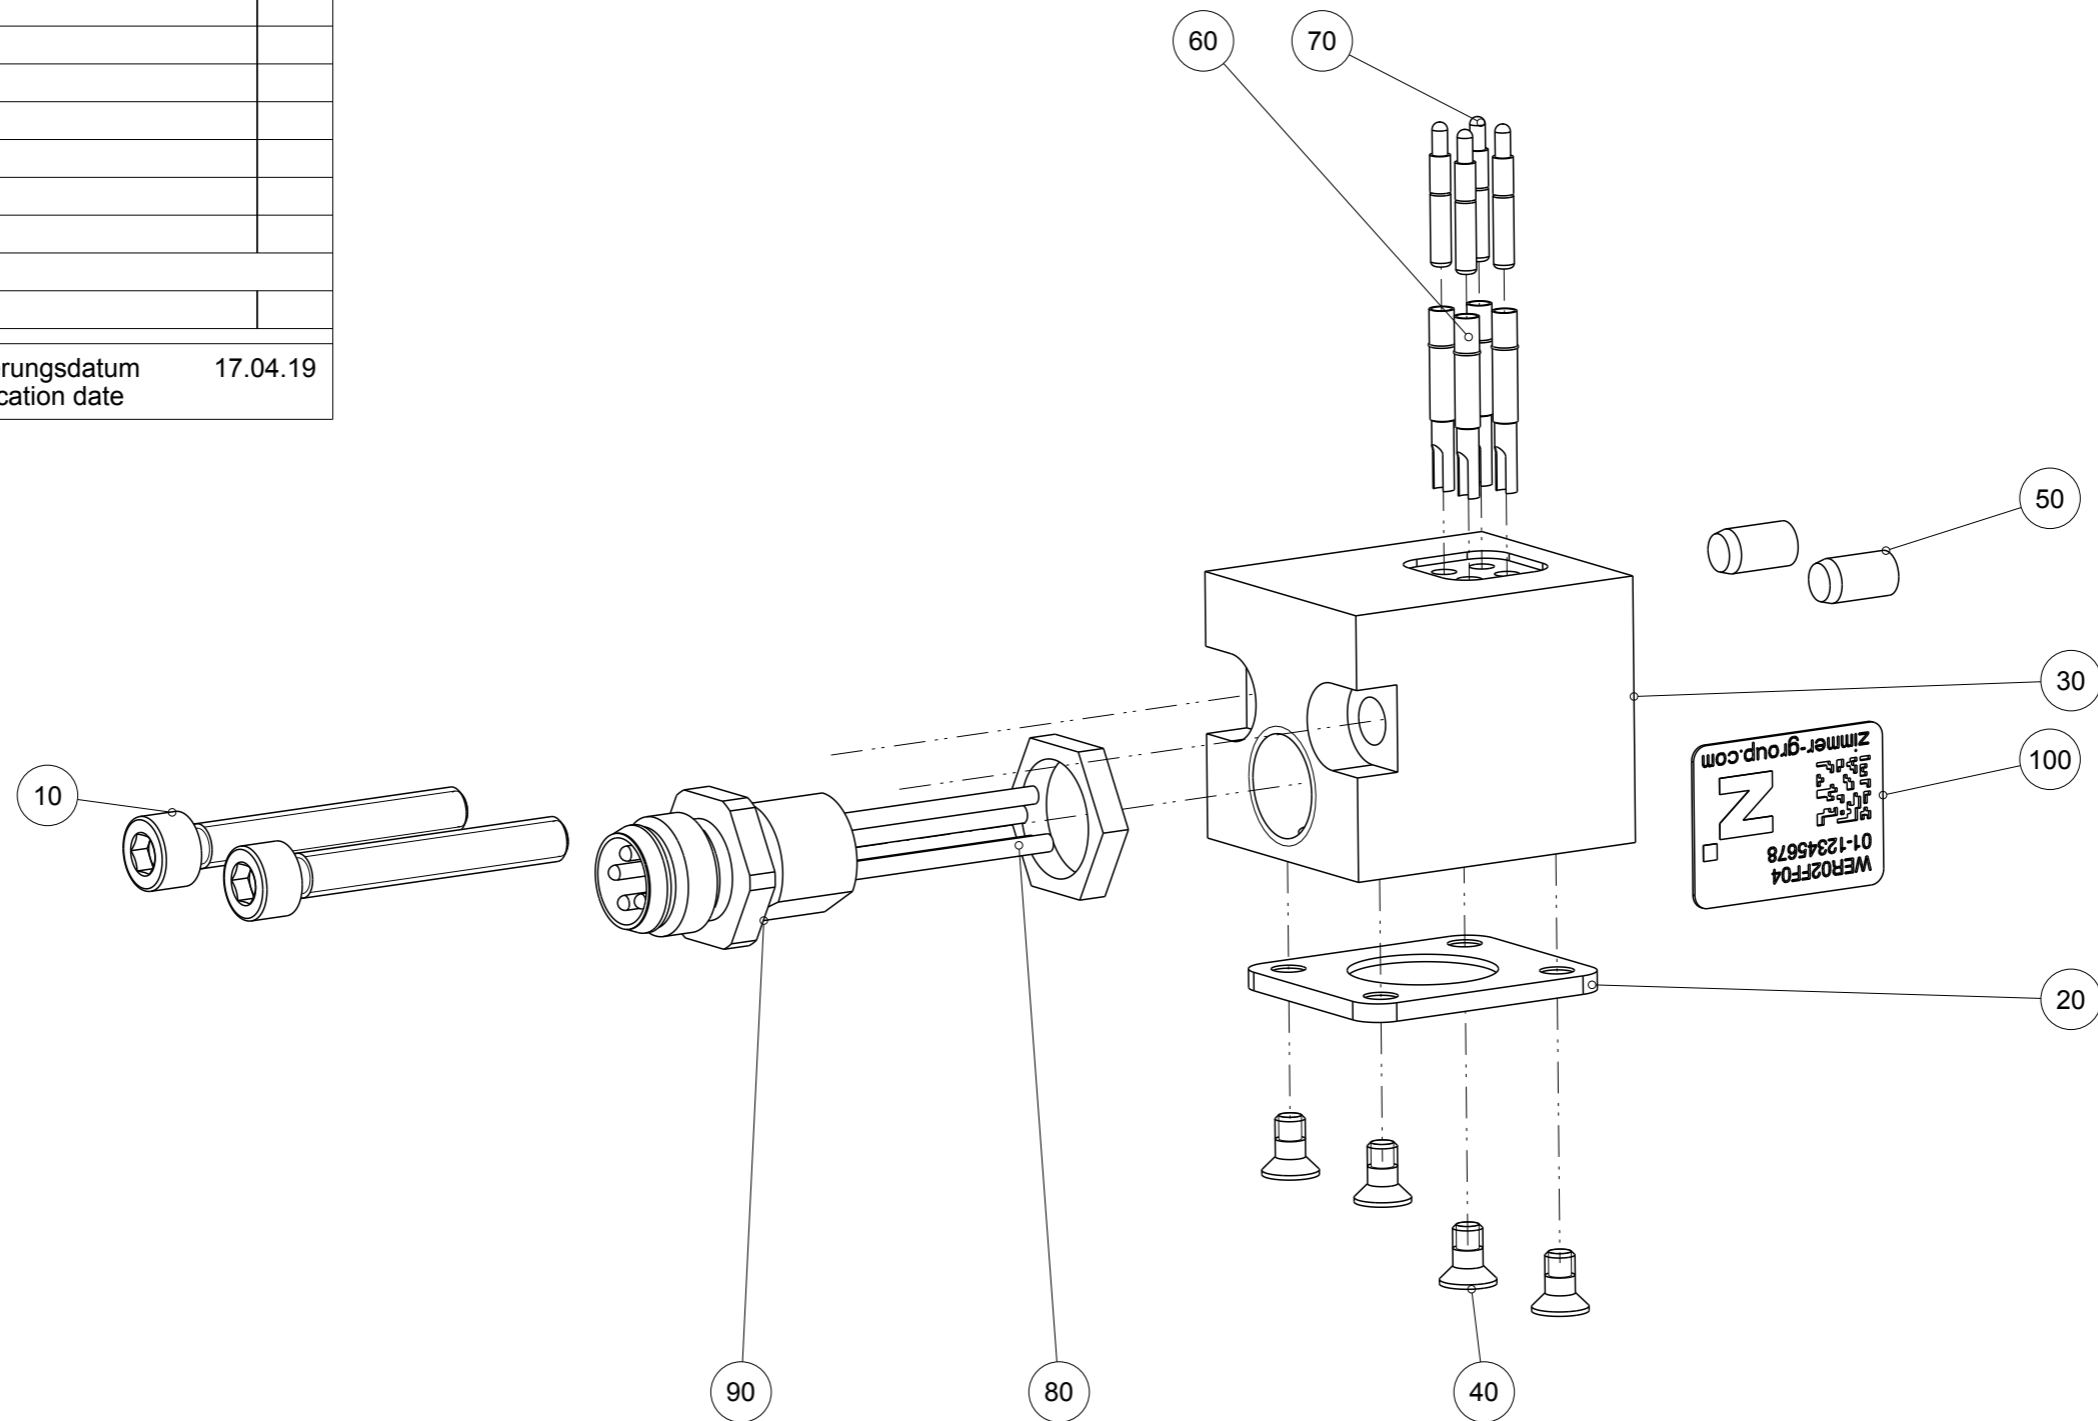

Artikel mit gleicher Buchstabenkennzeichnung müssen aus Toleranzgründen zusammen bestellt werden.

Due to tolerance reasons, articles with the same letter marking must be ordered together.

| Ersatzteilstückliste Parts list | | WER02FF04 | |
|------------------------------------|-------------------|---------------------------|--------------------------------------|
| Pos. Item | Menge Quantity | Artkel-Nr. Article-No. | |
| 10 | 2 | 037413 | |
| 20 | 1 | BLE40000 | |
| 30 | 1 | PLA82140 | |
| 40 | 4 | C14581020046 | |
| 50 | 2 | C632503060 | |
| 60 | 4 | CELE00390 | |
| 70 | 4 | CSFT00002 | |
| 80 | 1 | CSTE005 | |
| 90 | 1 | CSTE007 | |
| 100 | 1 | CTYP00118 | |
| Erstellungsdatum Creation date | | 17.04.07 | Aenderungsdatum Modification date |
| | | | 17.04.19 |