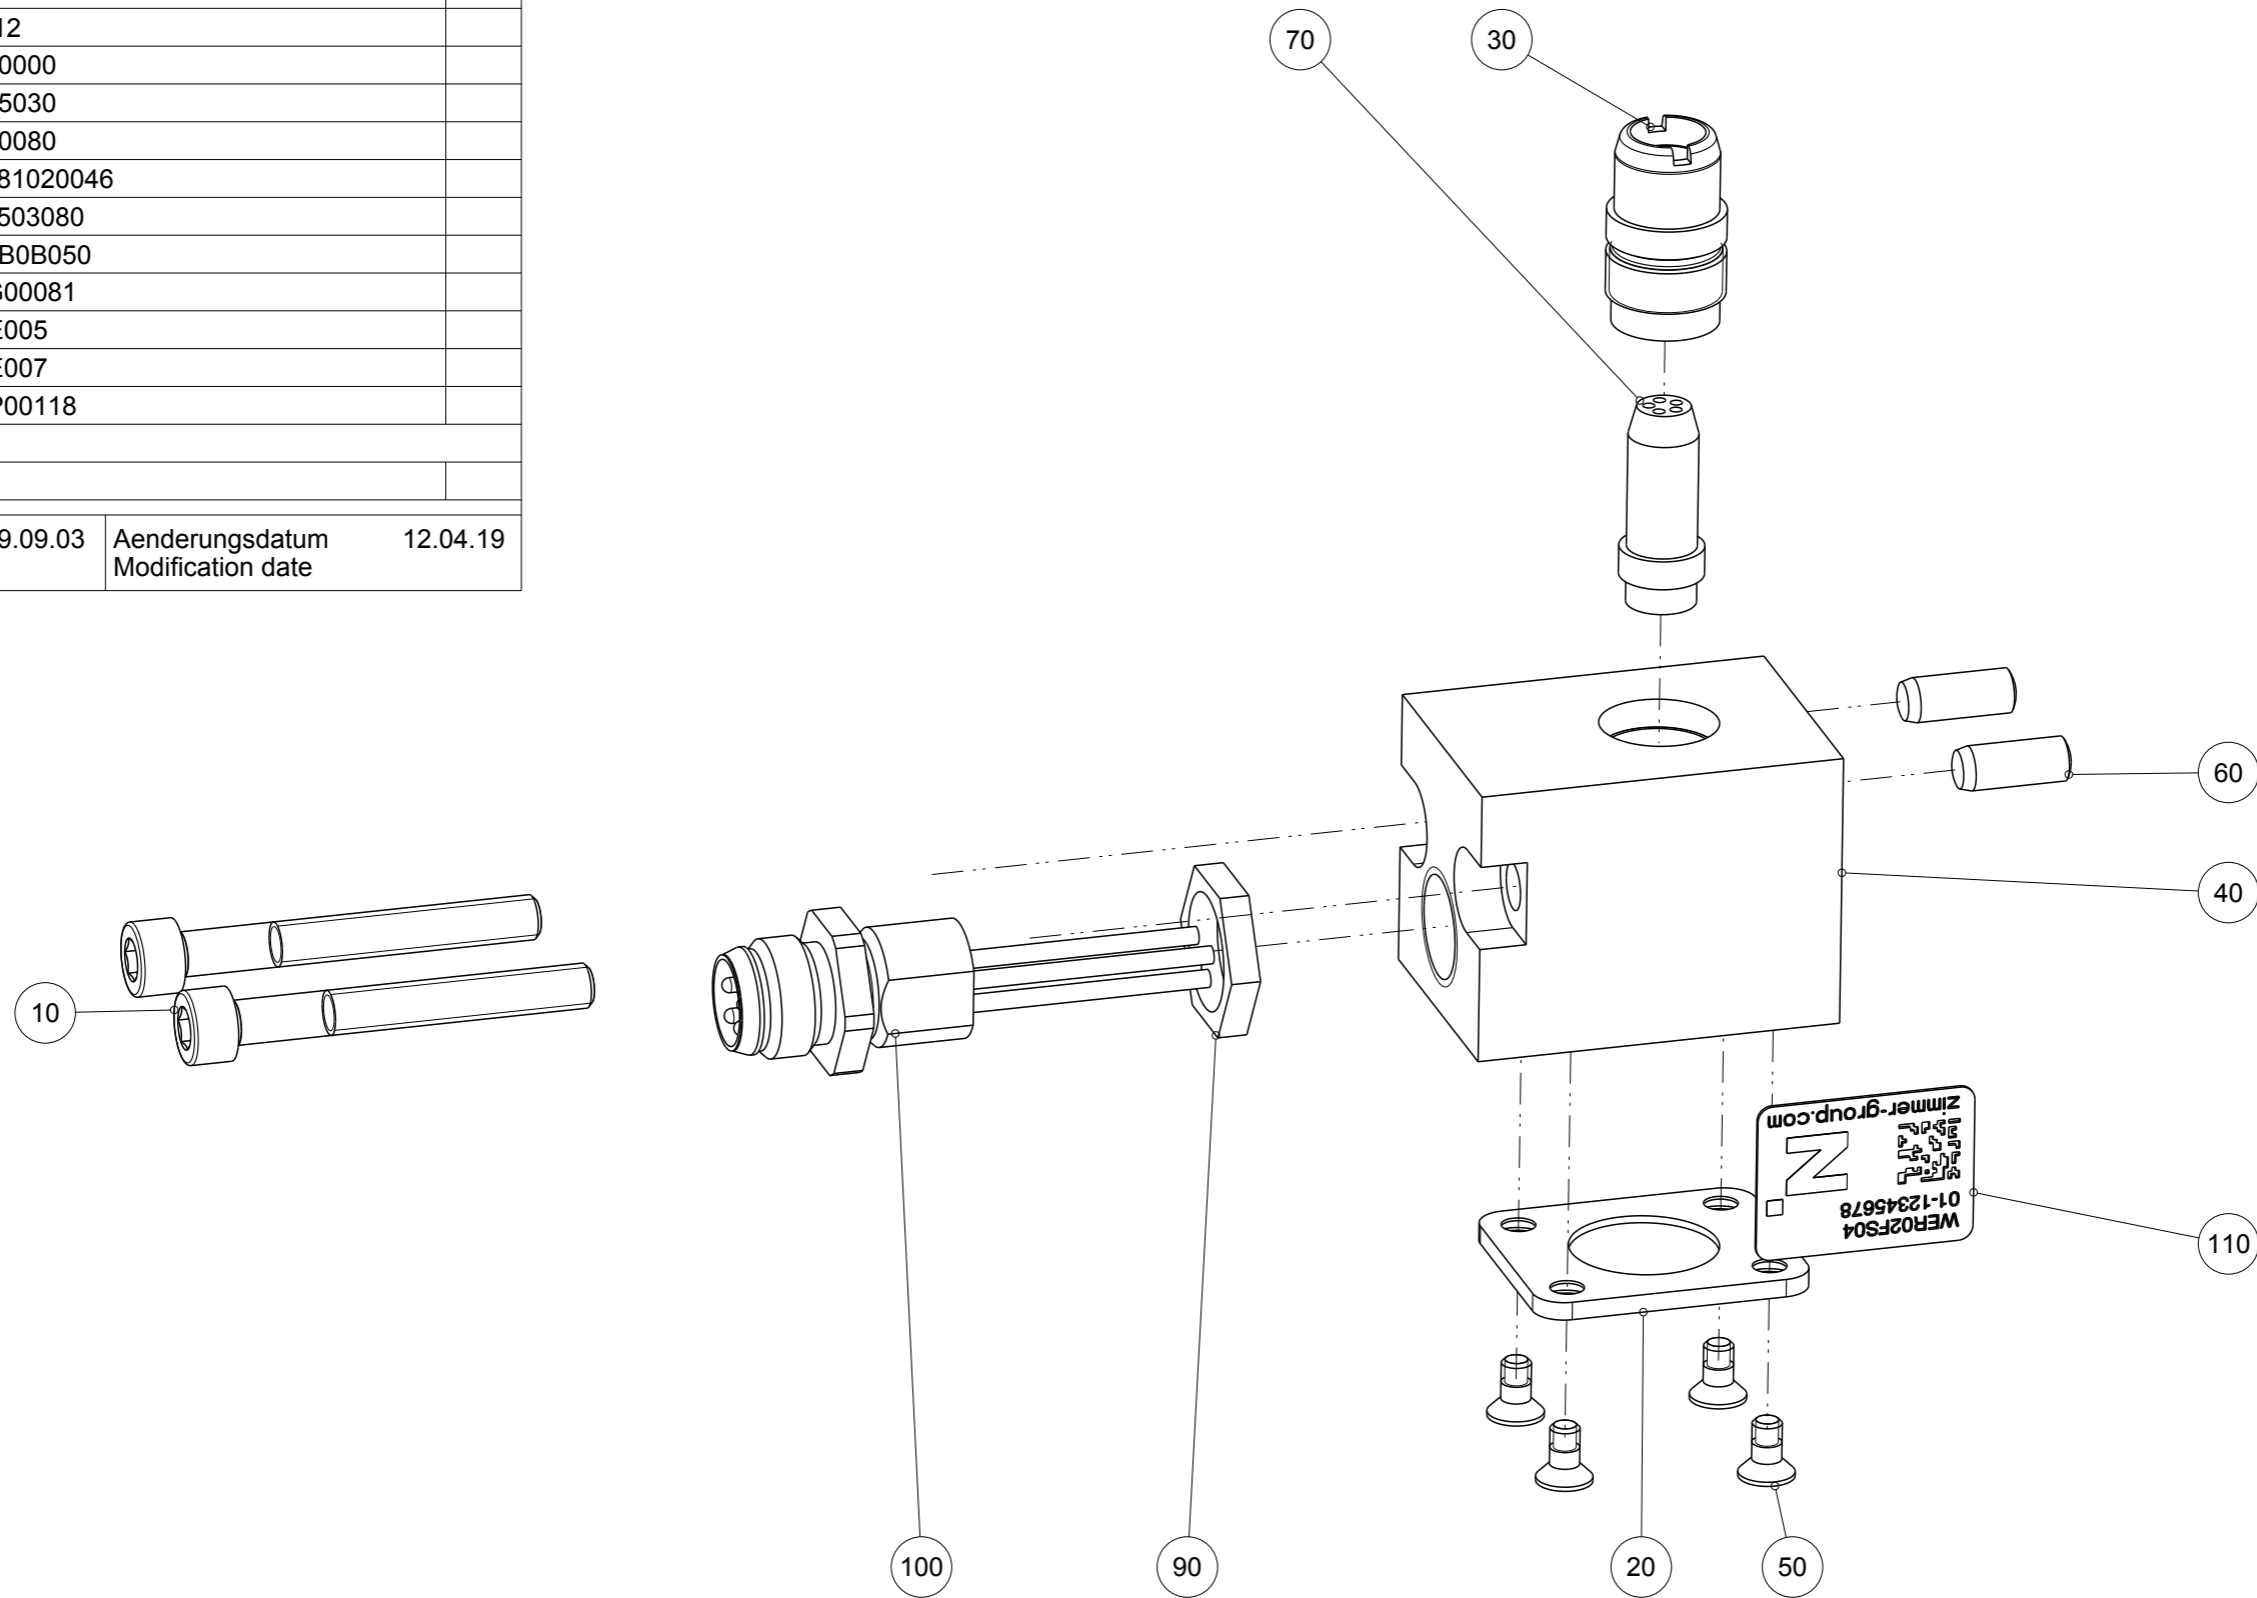

Artikel mit gleicher Buchstabenkennzeichnung müssen aus Toleranzgründen zusammen bestellt werden.

Due to tolerance reasons, articles with the same letter marking must be ordered together.

| Ersatzteilstückliste Parts list | | WER02FS04 | |
|------------------------------------|-------------------|--------------------------------------|----------|
| Pos. Item | Menge Quantity | Artikel-Nr. Article-No. | |
| 10 | 2 | 037412 | |
| 20 | 1 | BLE40000 | |
| 30 | 1 | ELE05030 | |
| 40 | 1 | PLA40080 | |
| 50 | 4 | C14581020046 | |
| 60 | 2 | C632503080 | |
| 70 | 1 | CISOB0B050 | |
| 80 | 1 | CLTG00081 | |
| 90 | 1 | CSTE005 | |
| 100 | 1 | CSTE007 | |
| 110 | 1 | CTYP00118 | |
| | | | |
| | | | |
| Erstellungsdatum Creation date | 29.09.03 | Aenderungsdatum Modification date | 12.04.19 |