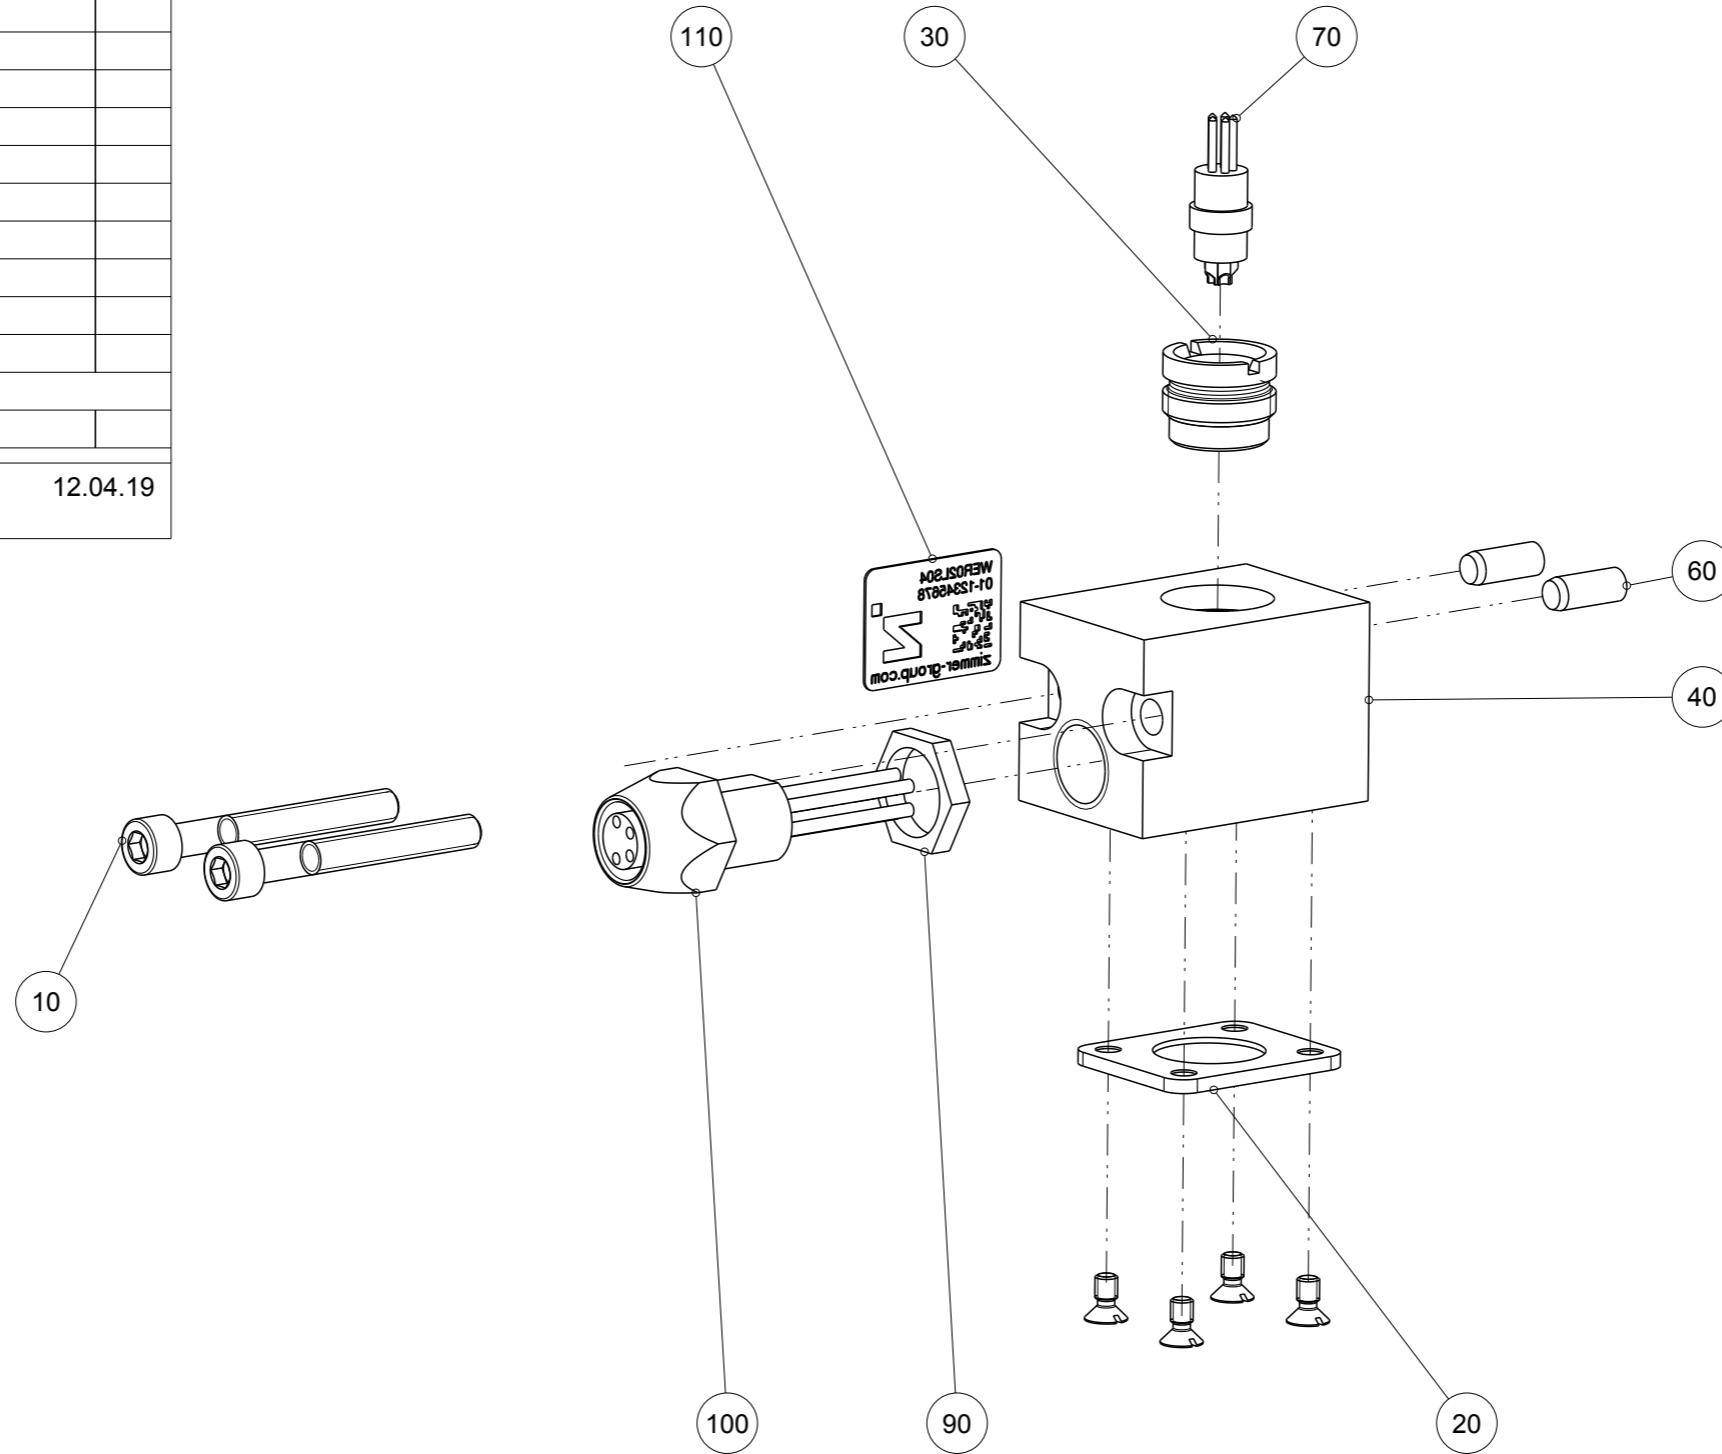

Artikel mit gleicher Buchstabenkennzeichnung müssen aus Toleranzgründen zusammen bestellt werden.

Due to tolerance reasons, articles with the same letter marking must be ordered together.

Ersatzteilstückliste Parts list		WER02LS04	
Pos. Item	Menge Quantity	Artikel-Nr. Article-No.	
10	2	037412	
20	1	BLE40000	
30	1	ELE05010	
40	1	PLA40090	
50	4	C096302046	
60	2	C632503080	
70	1	CISOS0B050	
80	1	CLTG00081	
90	1	CSTE005	
100	1	CSTE045	
110	1	CTYP00118	
Erstellungsdatum Creation date	29.09.03	Aenderungsdatum Modification date	12.04.19