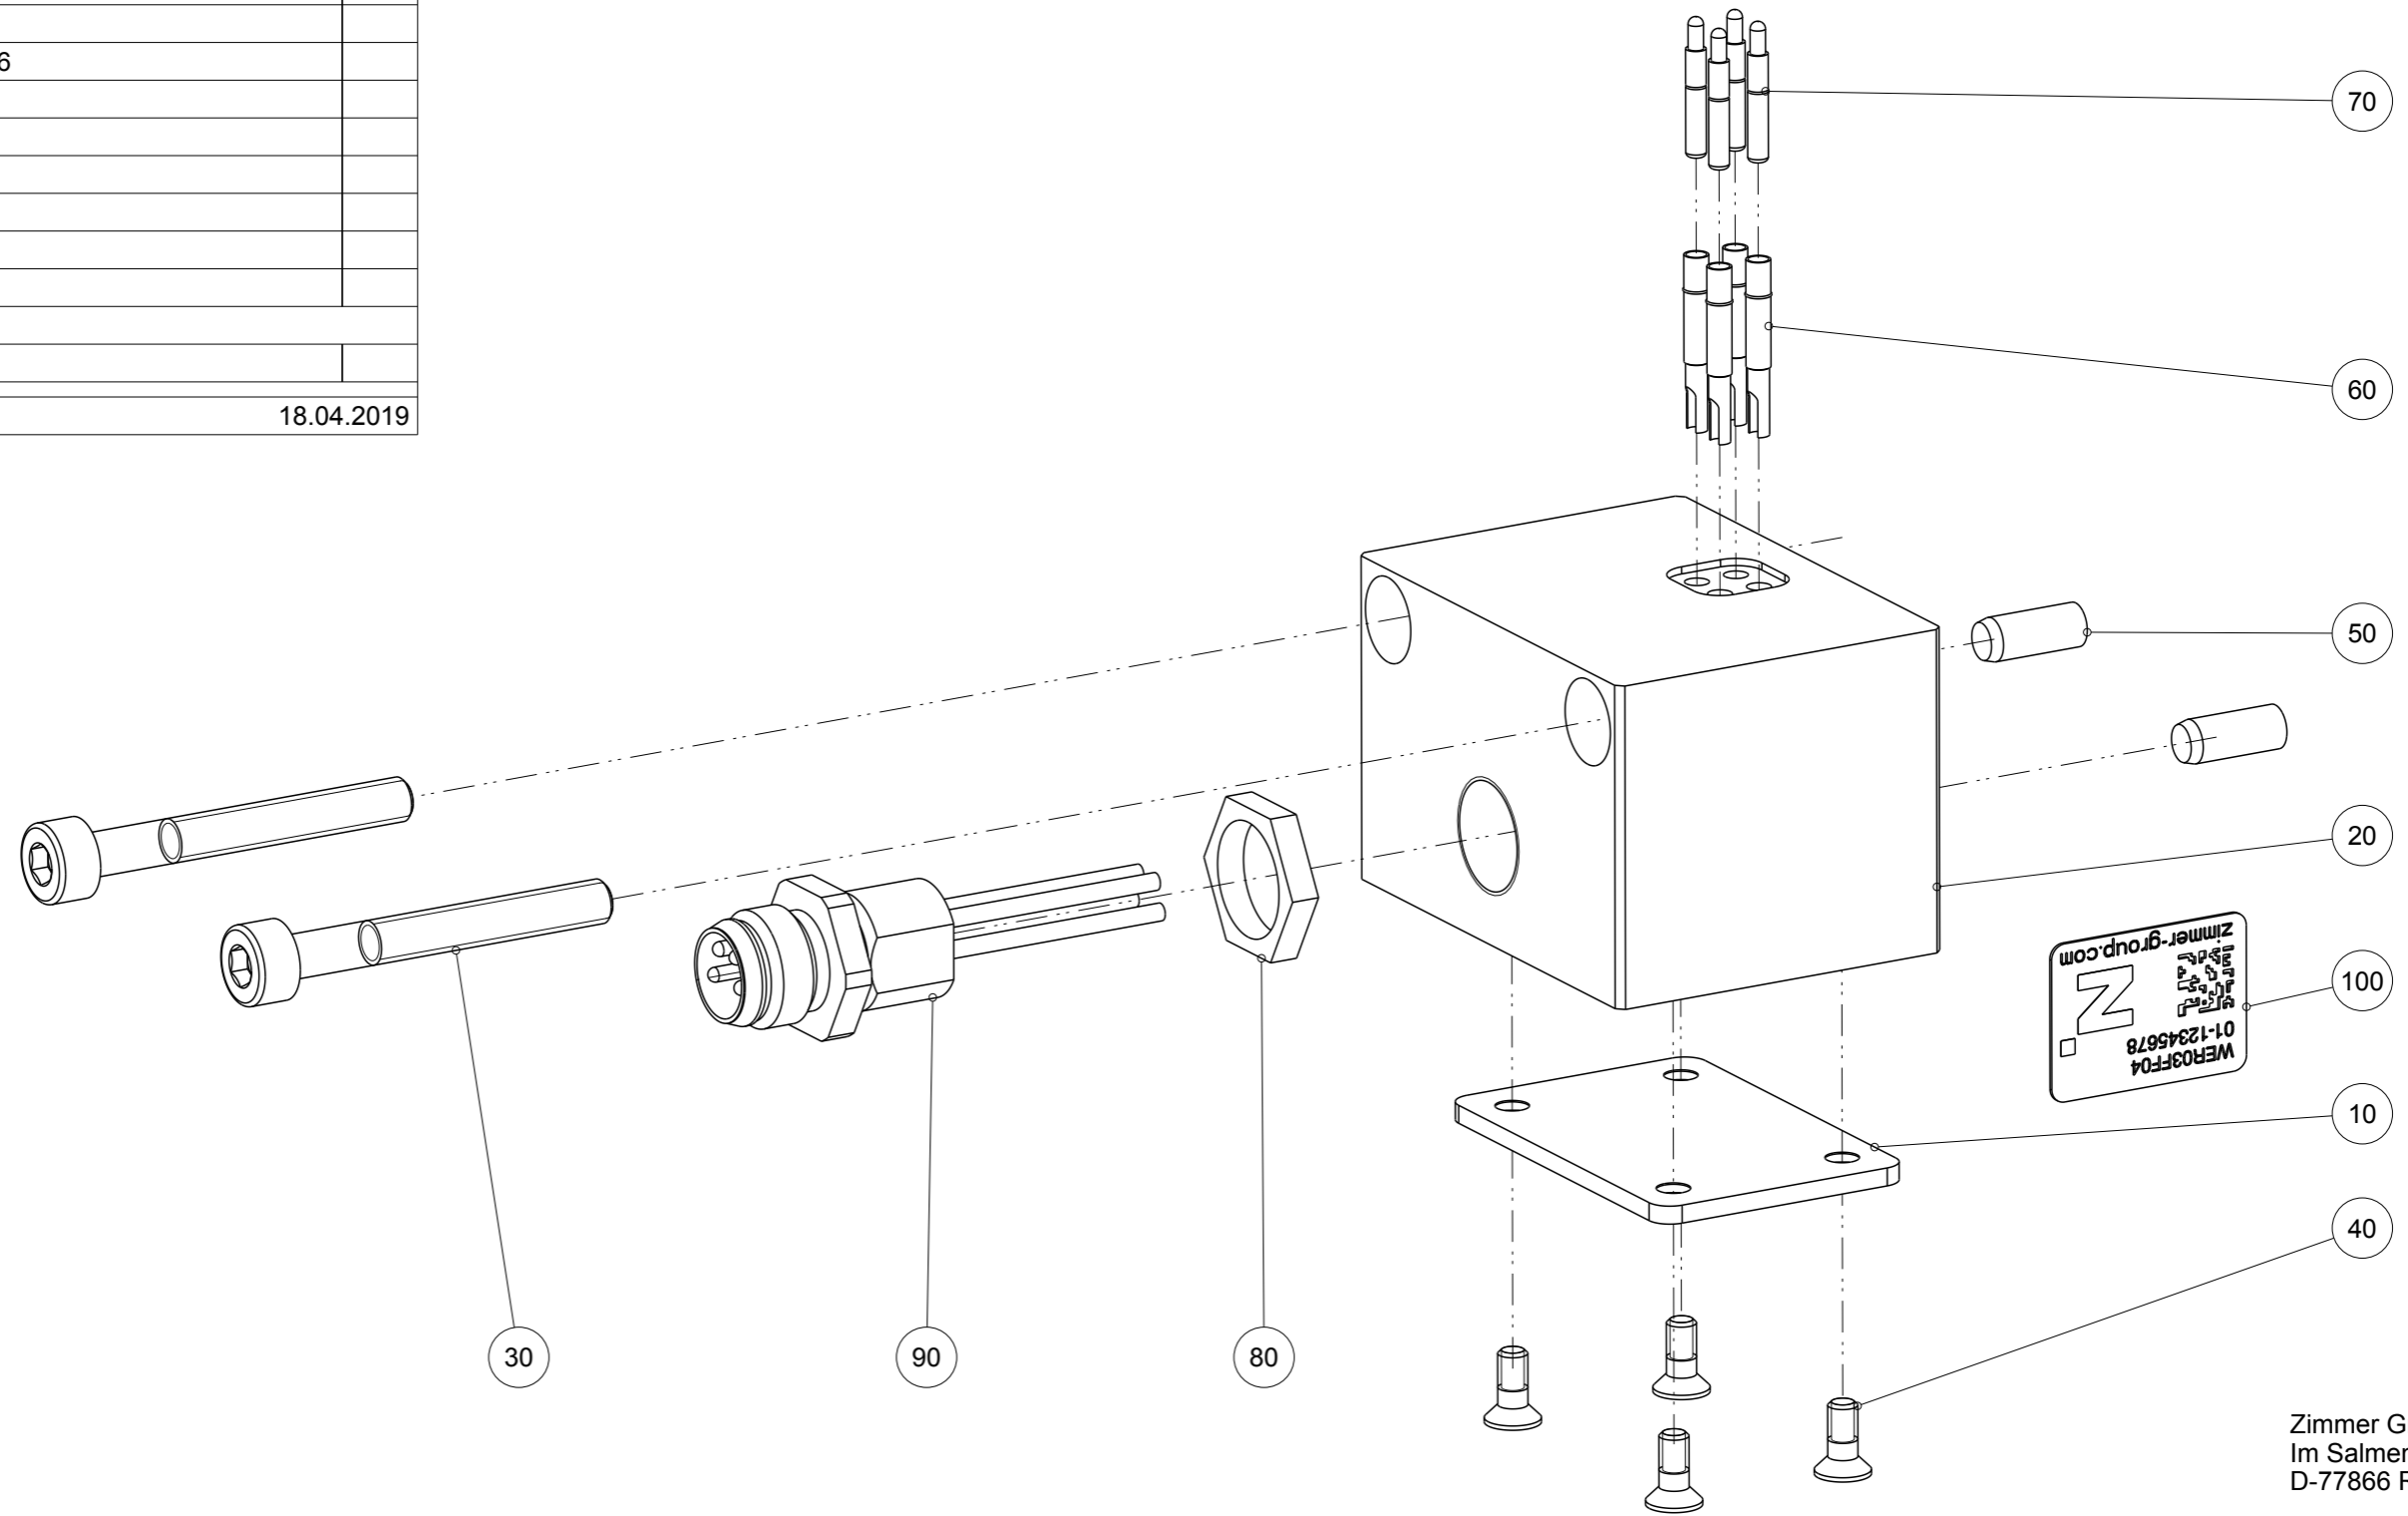

Artikel mit gleicher Buchstabenkennzeichnung müssen aus Toleranzgründen zusammen bestellt werden.

Due to tolerance reasons, articles with the same letter marking must be ordered together.

Ersatzteilstückliste Parts list		WER03FF04	
Pos. Item	Menge Quantity	Artikel-Nr. Article-No.	
10	1	CBLE63000	
20	1	GEH63060	
30	2	C0912030259	
40	4	C14581020056	
50	2	C632503080	
60	4	CELE00390	
70	4	CSFT00002	
80	1	CSTE005	
90	1	CSTE007	
100	1	CTYP00118	
18.04.2019			