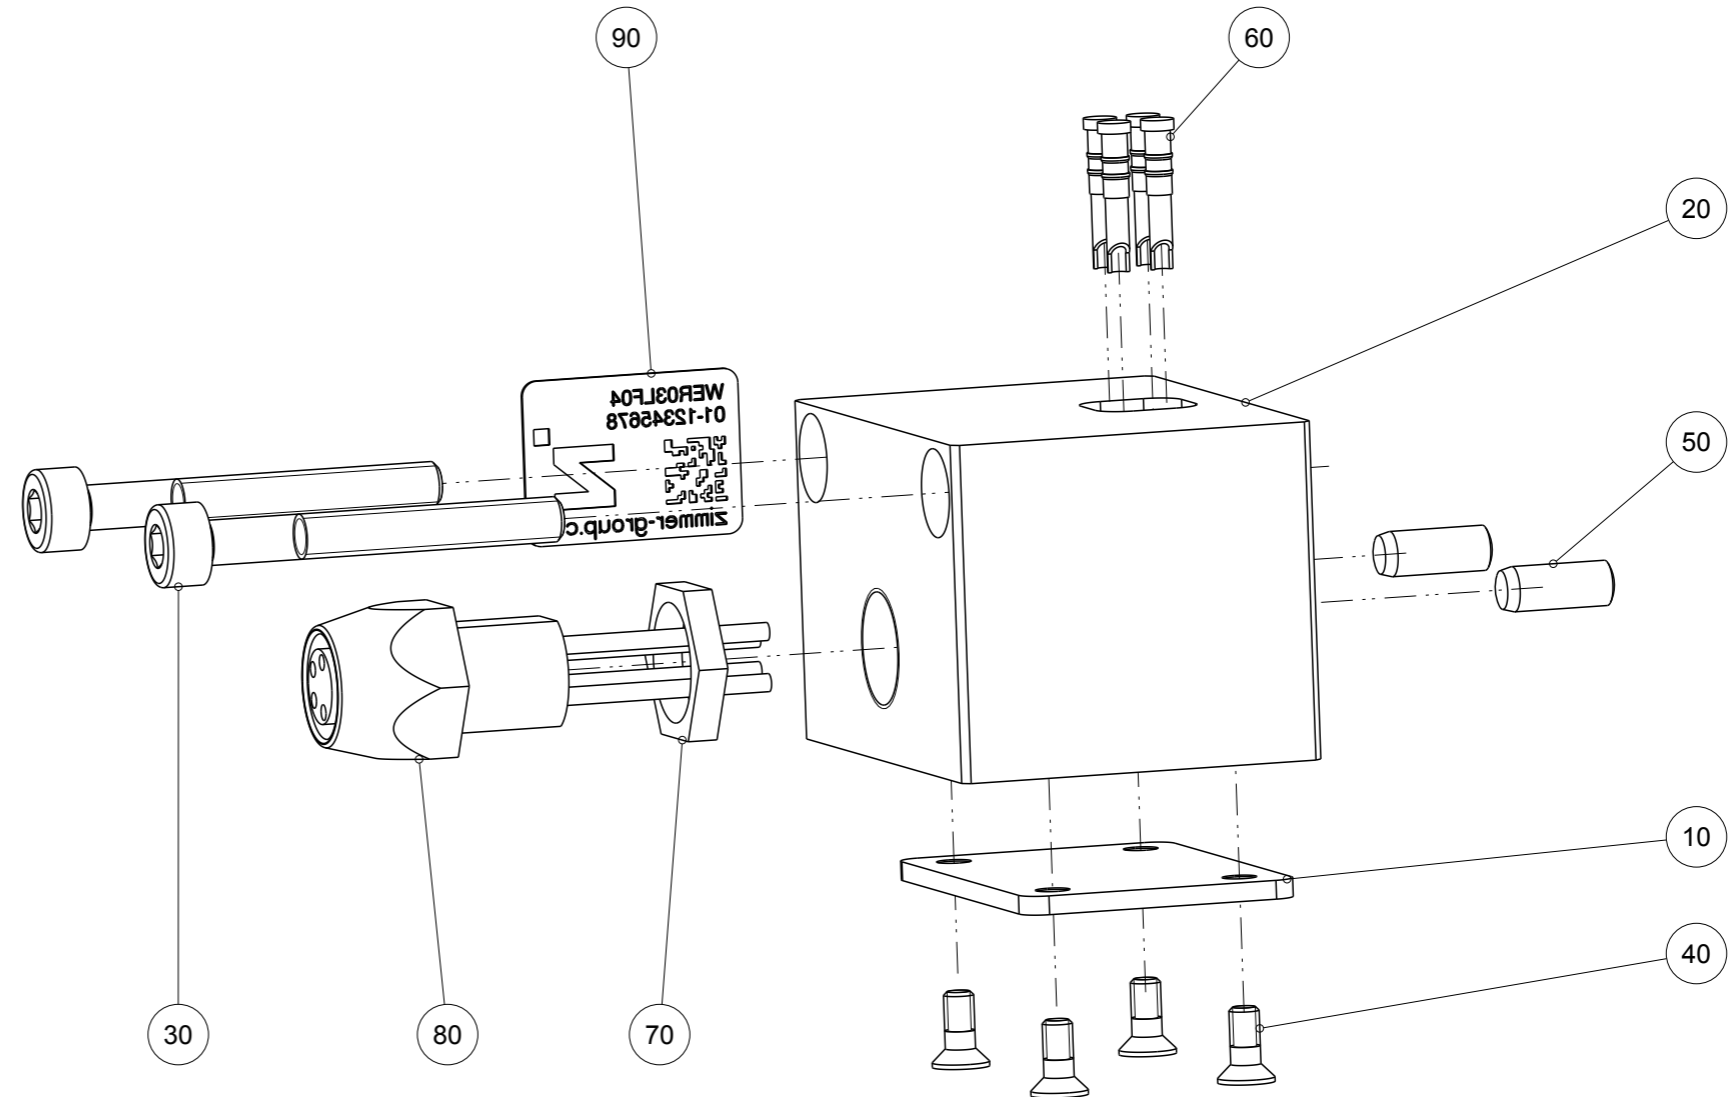

Artikel mit gleicher Buchstabenkennzeichnung müssen aus Toleranzgründen zusammen bestellt werden.

Due to tolerance reasons, articles with the same letter marking must be ordered together.

Ersatzteilstückliste Parts list		WER03LF04	
Pos. Item	Menge Quantity	Artikel-Nr. Article-No.	
10	1	CBLE63000	
20	1	GEH63070	
30	2	C0912030259	
40	4	C14581020056	
50	2	C632503080	
60	4	CSFT00001	
70	1	CSTE005	
80	1	CSTE045	
90	1	CTYP00118	
18.04.2019			