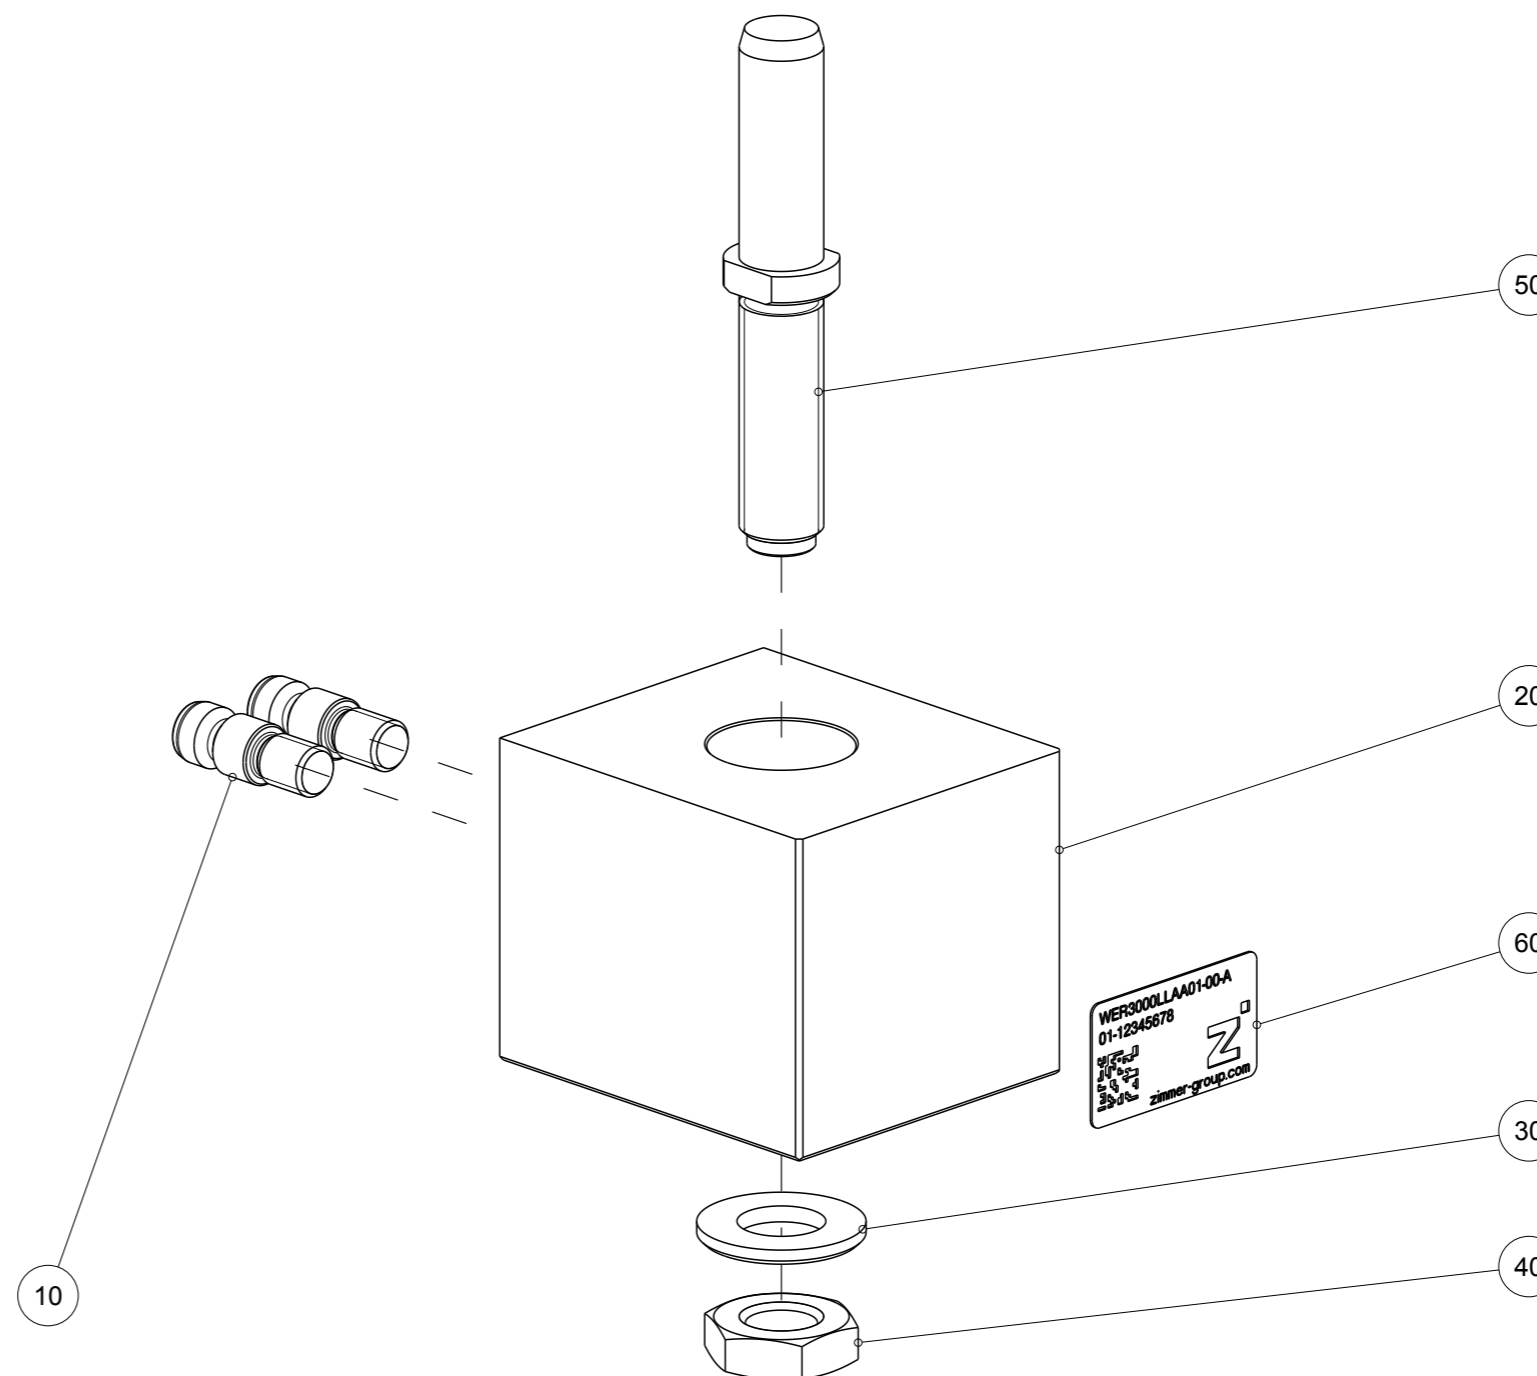

Artikel mit gleicher Buchstabenkennzeichnung müssen aus Toleranzgründen zusammen bestellt werden.

Due to tolerance reasons, articles with the same letter marking must be ordered together.

Ersatzteilstückliste
Parts list

WER3000LLA01-00-A

Pos. Item	Menge Quantity	Artikel-Nr. Article-No.	
10	2	009855	
20	1	089987	
30	1	C012508009	
40	1	C043908002	
50	1	CODUS00022	
60	1	CTYP00117	
70	1	DDOC00214	
a	1	DS	

Erstellungsdatum 11.06.21 Aenderungsdatum 26.08.21
Creation date Modification date