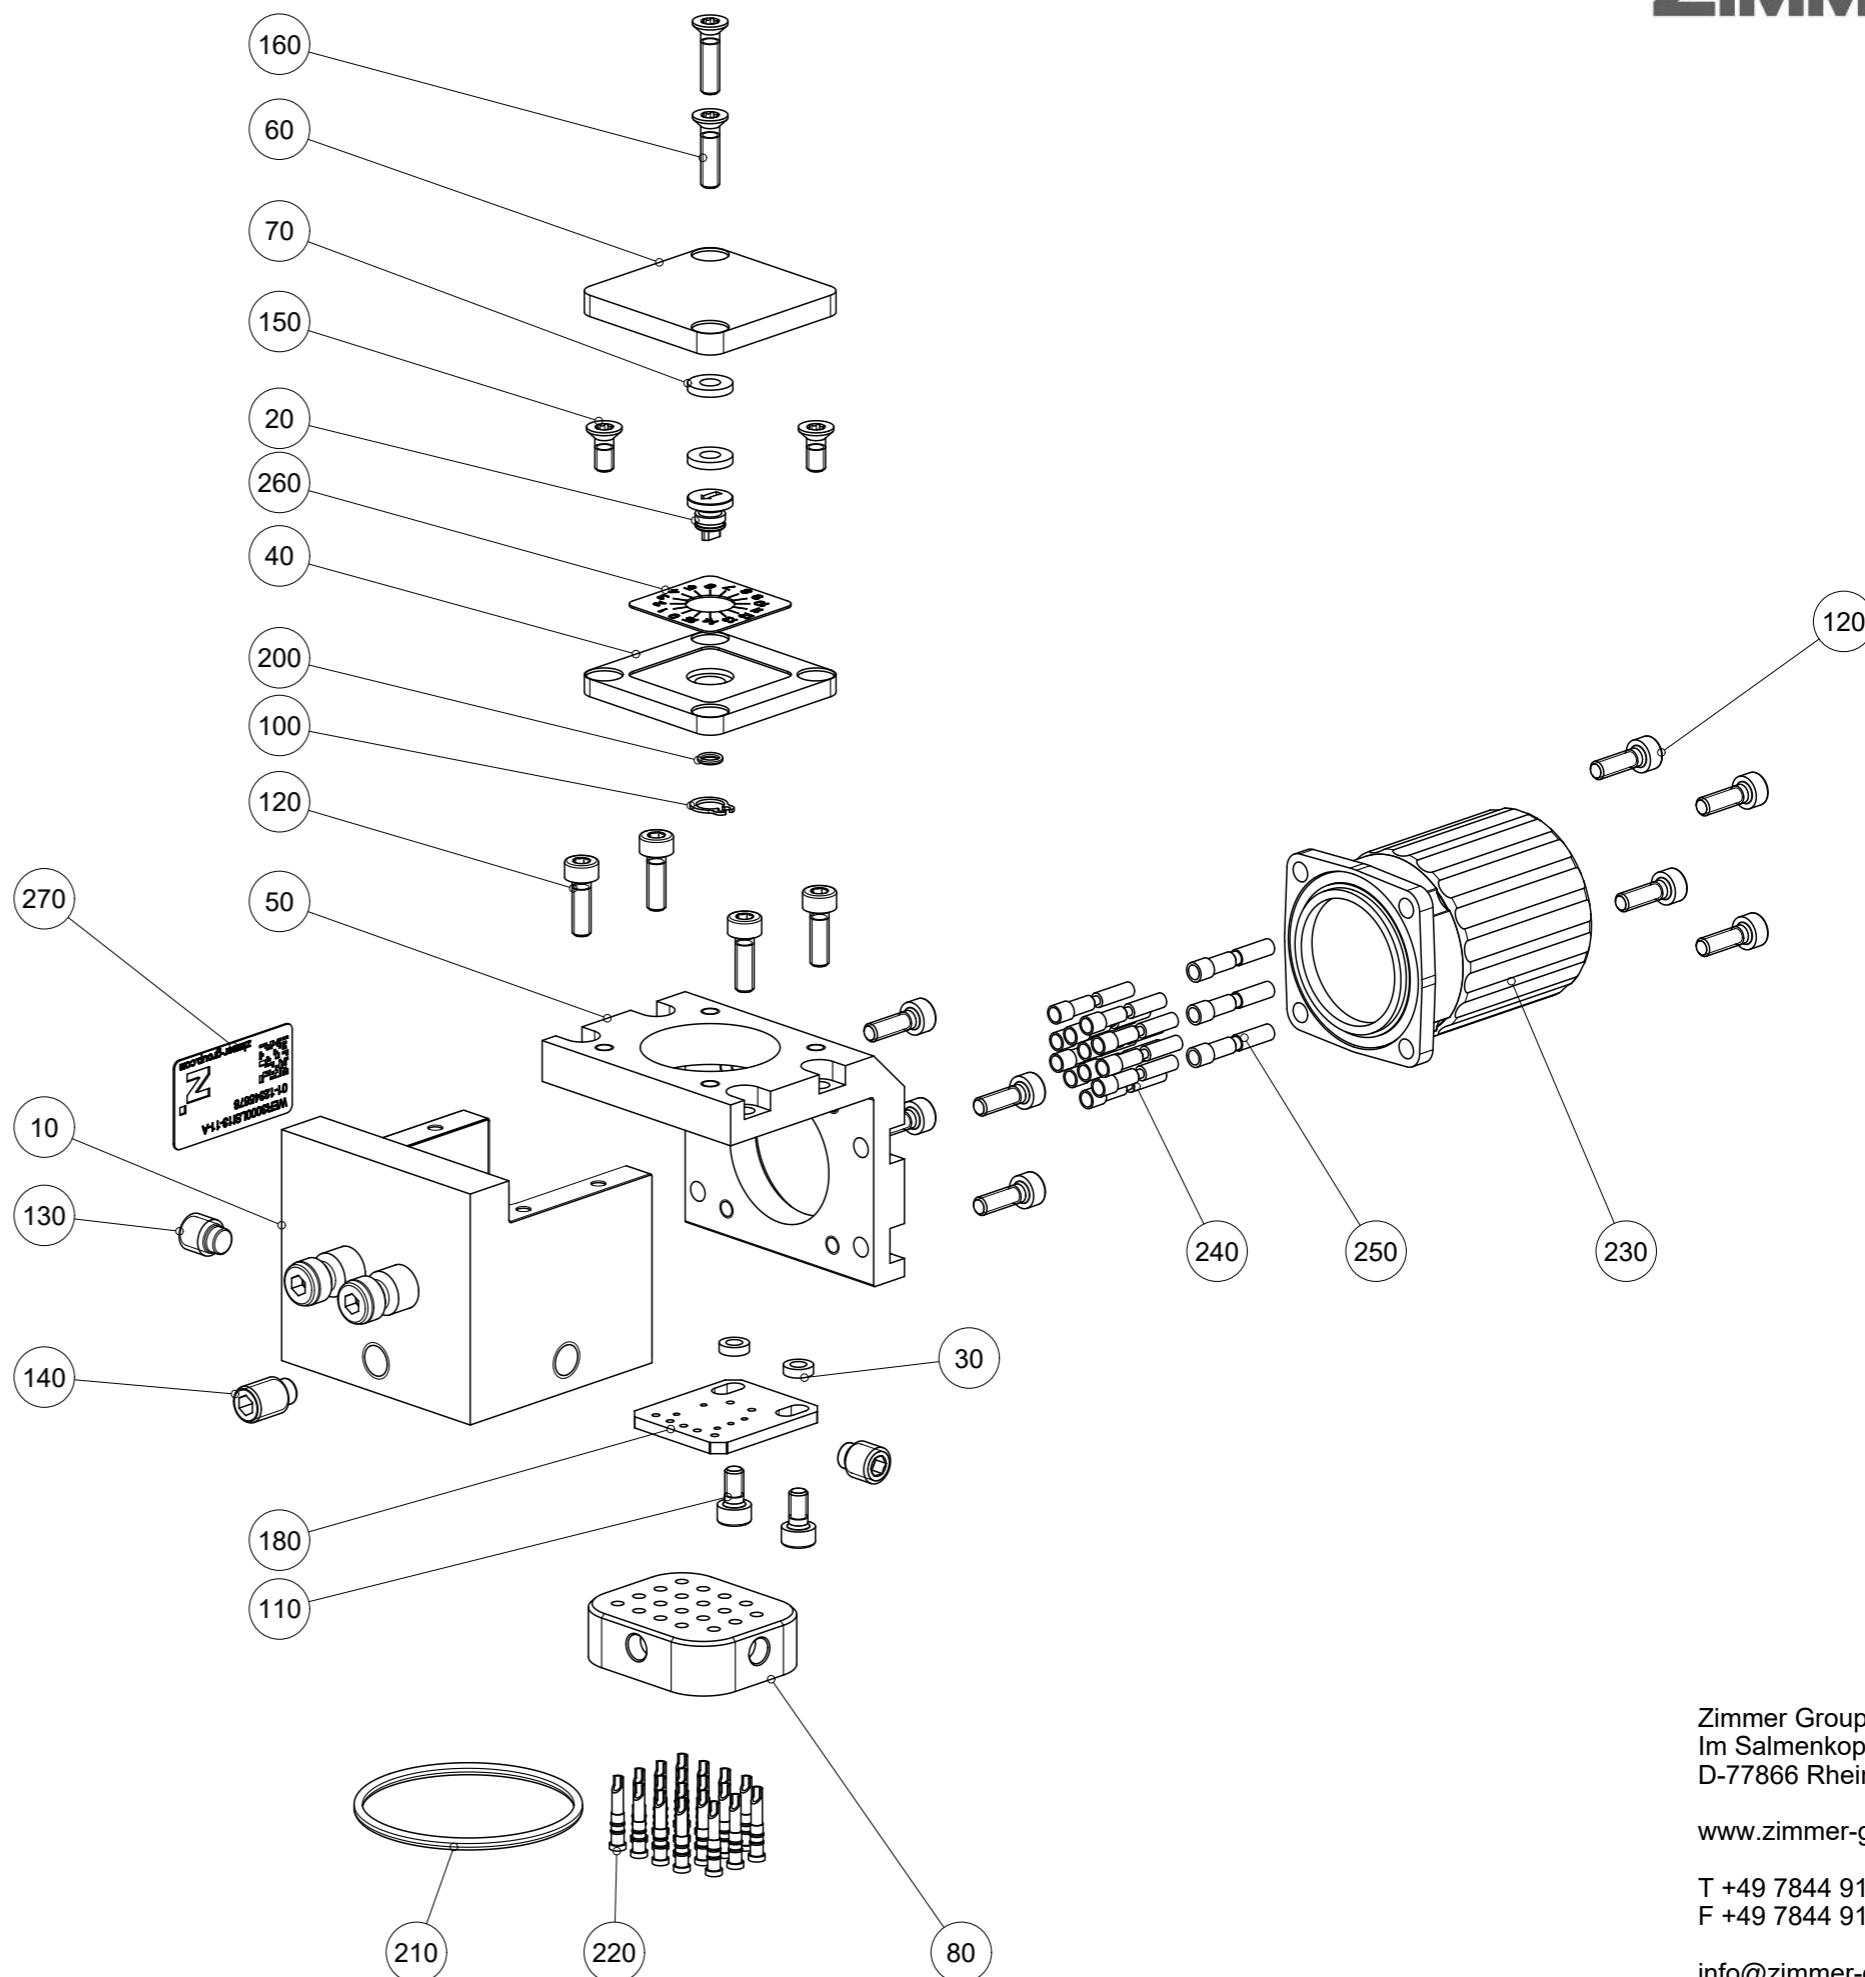

Artikel mit gleicher Buchstabenkennzeichnung müssen aus Toleranzgründen zusammen bestellt werden.

Due to tolerance reasons, articles with the same letter marking must be ordered together.

Ersatzteilstückliste
Parts list

WER3000LSI13-26-A

Pos. Item	Menge Quantity	Artikel-Nr. Article-No.	
10	1	ZWER127088	
20	1	055676	
30	2	064231	
40	1	075447	
50	1	096357	
60	1	096360	
70	2	096484	
80	1	127087	
90	1	SPL000437	
100	1	C047104000	
110	2	C0912025056	
120	12	C0912025084D	
130	2	C091505069	
140	1	C091505089	
150	2	C14581025066	
160	2	C14581025106	
170	1	CEBT00091	
180	1	CELE01849	
190	1	CLTG00459	
200	1	COR00250072	
210	1	COR0280150	
220	19	CSFT00001	
230	1	CSTE00393	
240	12	CSTE00402	
250	3	CSTE00404	
260	1	CTYP00103	
270	1	CTYP00117	
280	1	DDOC00214	

Erstellungsdatum 15.03.21 Aenderungsdatum 20.12.23
Creation date Modification date

Zimmer Group
Im Salmenkopf 5
D-77866 Rheinau

www.zimmer-group.de

T +49 7844 9138-0
F +49 7844 9138-80

info@zimmer-group.de