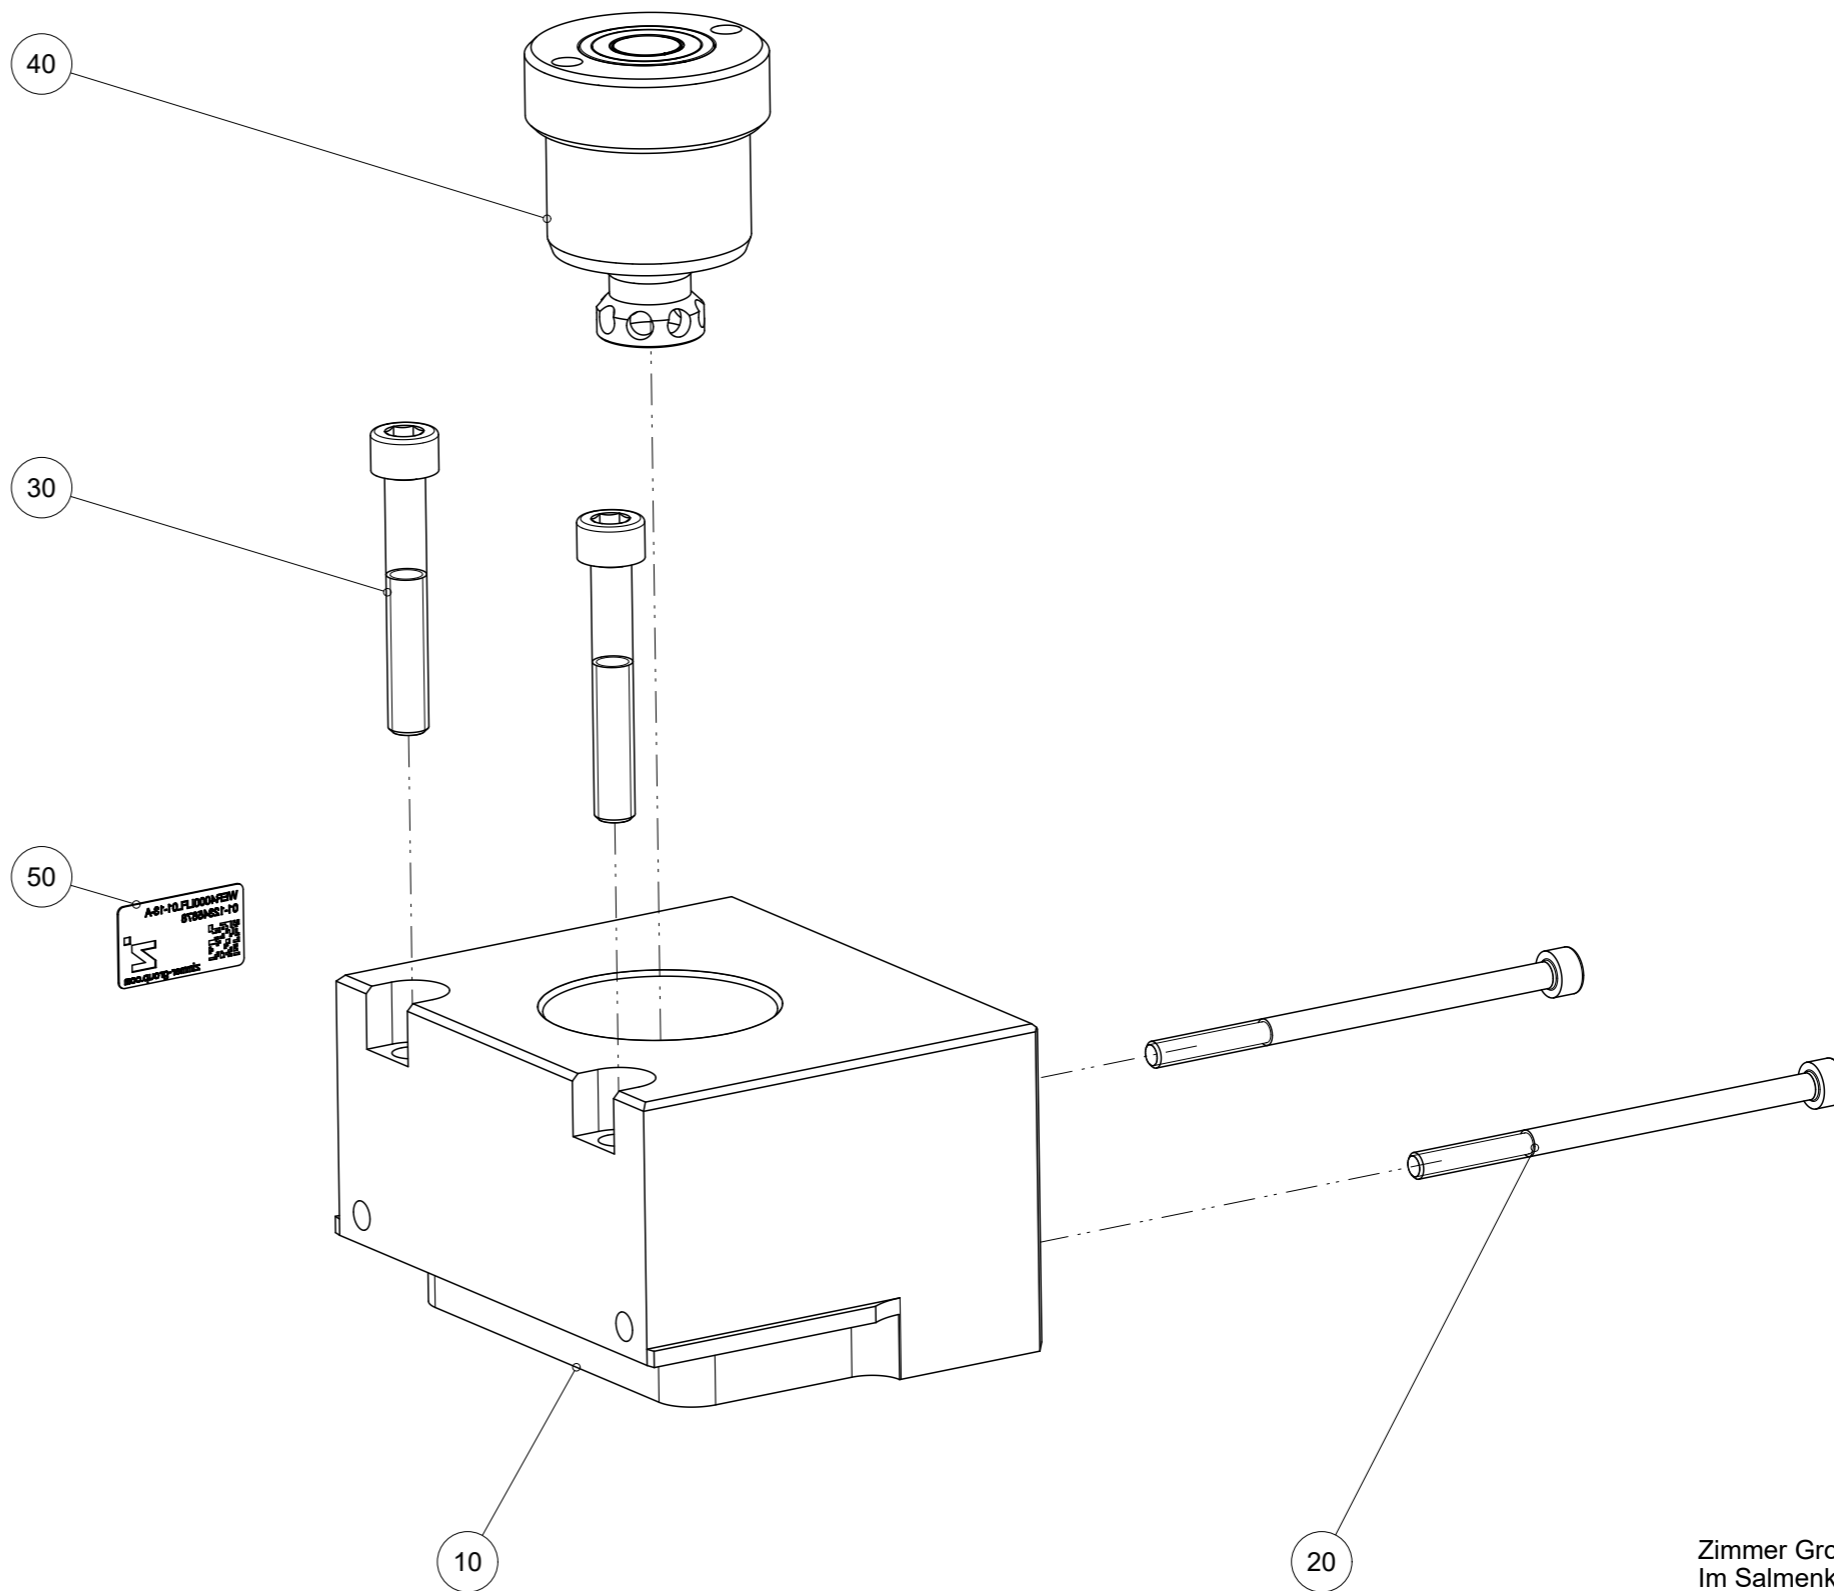

Artikel mit gleicher Buchstabenkennzeichnung müssen aus Toleranzgründen zusammen bestellt werden.

Due to tolerance reasons, articles with the same letter marking must be ordered together.

Ersatzteilstückliste
Parts list

WER4000LFL01-13-A

Pos. Item	Menge Quantity	Artikel-Nr. Article-No.	
10	1	AUF12950	
20	2	C0912040709	
30	2	C0912060409	
40	1	CKUP00018	
50	1	CTYP00117	
60	1	DDOC01250	

Erstellungsdatum 28.01.08 Aenderungsdatum 12.03.24
Creation date Modification date