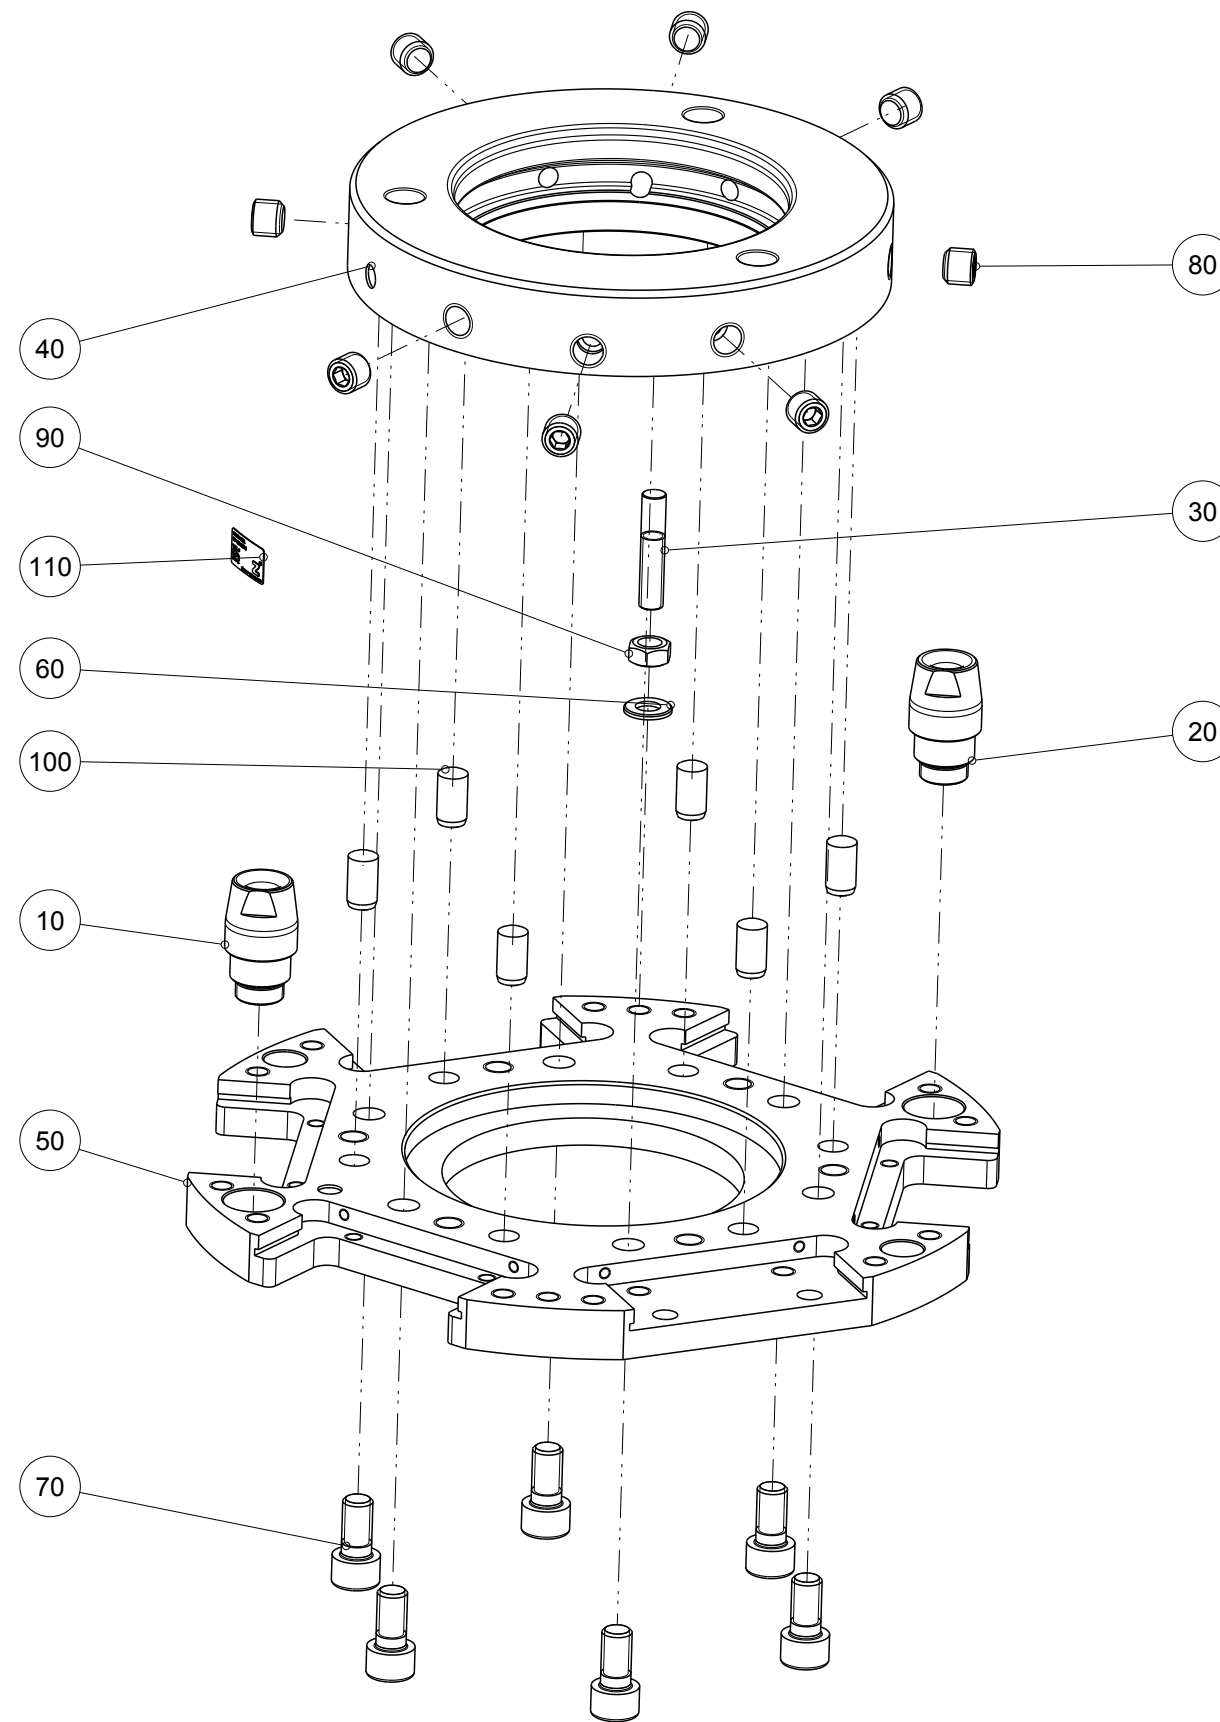

Artikel mit gleicher Buchstabenkennzeichnung müssen aus Toleranzgründen zusammen bestellt werden.

Due to tolerance reasons, articles with the same letter marking must be ordered together.

| Ersatzteilstückliste Parts list | | WWR1160L | |
|------------------------------------|-------------------|----------------------------|----------|
| Pos. Item | Menge Quantity | Artikel-Nr. Article-No. | |
| 10 | 1 | DST20910 | |
| 20 | 1 | DST20930 | |
| 30 | 1 | DST20950 | |
| 40 | 1 | GEH11620 | |
| 50 | 1 | PLA11604 | |
| 60 | 1 | C012508009 | |
| 70 | 6 | C0912100202 | |
| 80 | 8 | C0913120109 | |
| 90 | 1 | C093408009 | |
| 100 | 6 | C632510200 | |
| 110 | 1 | CTYP00117 | |
| 120 | 1 | DDOC00291 | |
| <hr/> | | | |
| a | 1 | DS | |
| <hr/> | | | |
| | | | 10.09.13 |