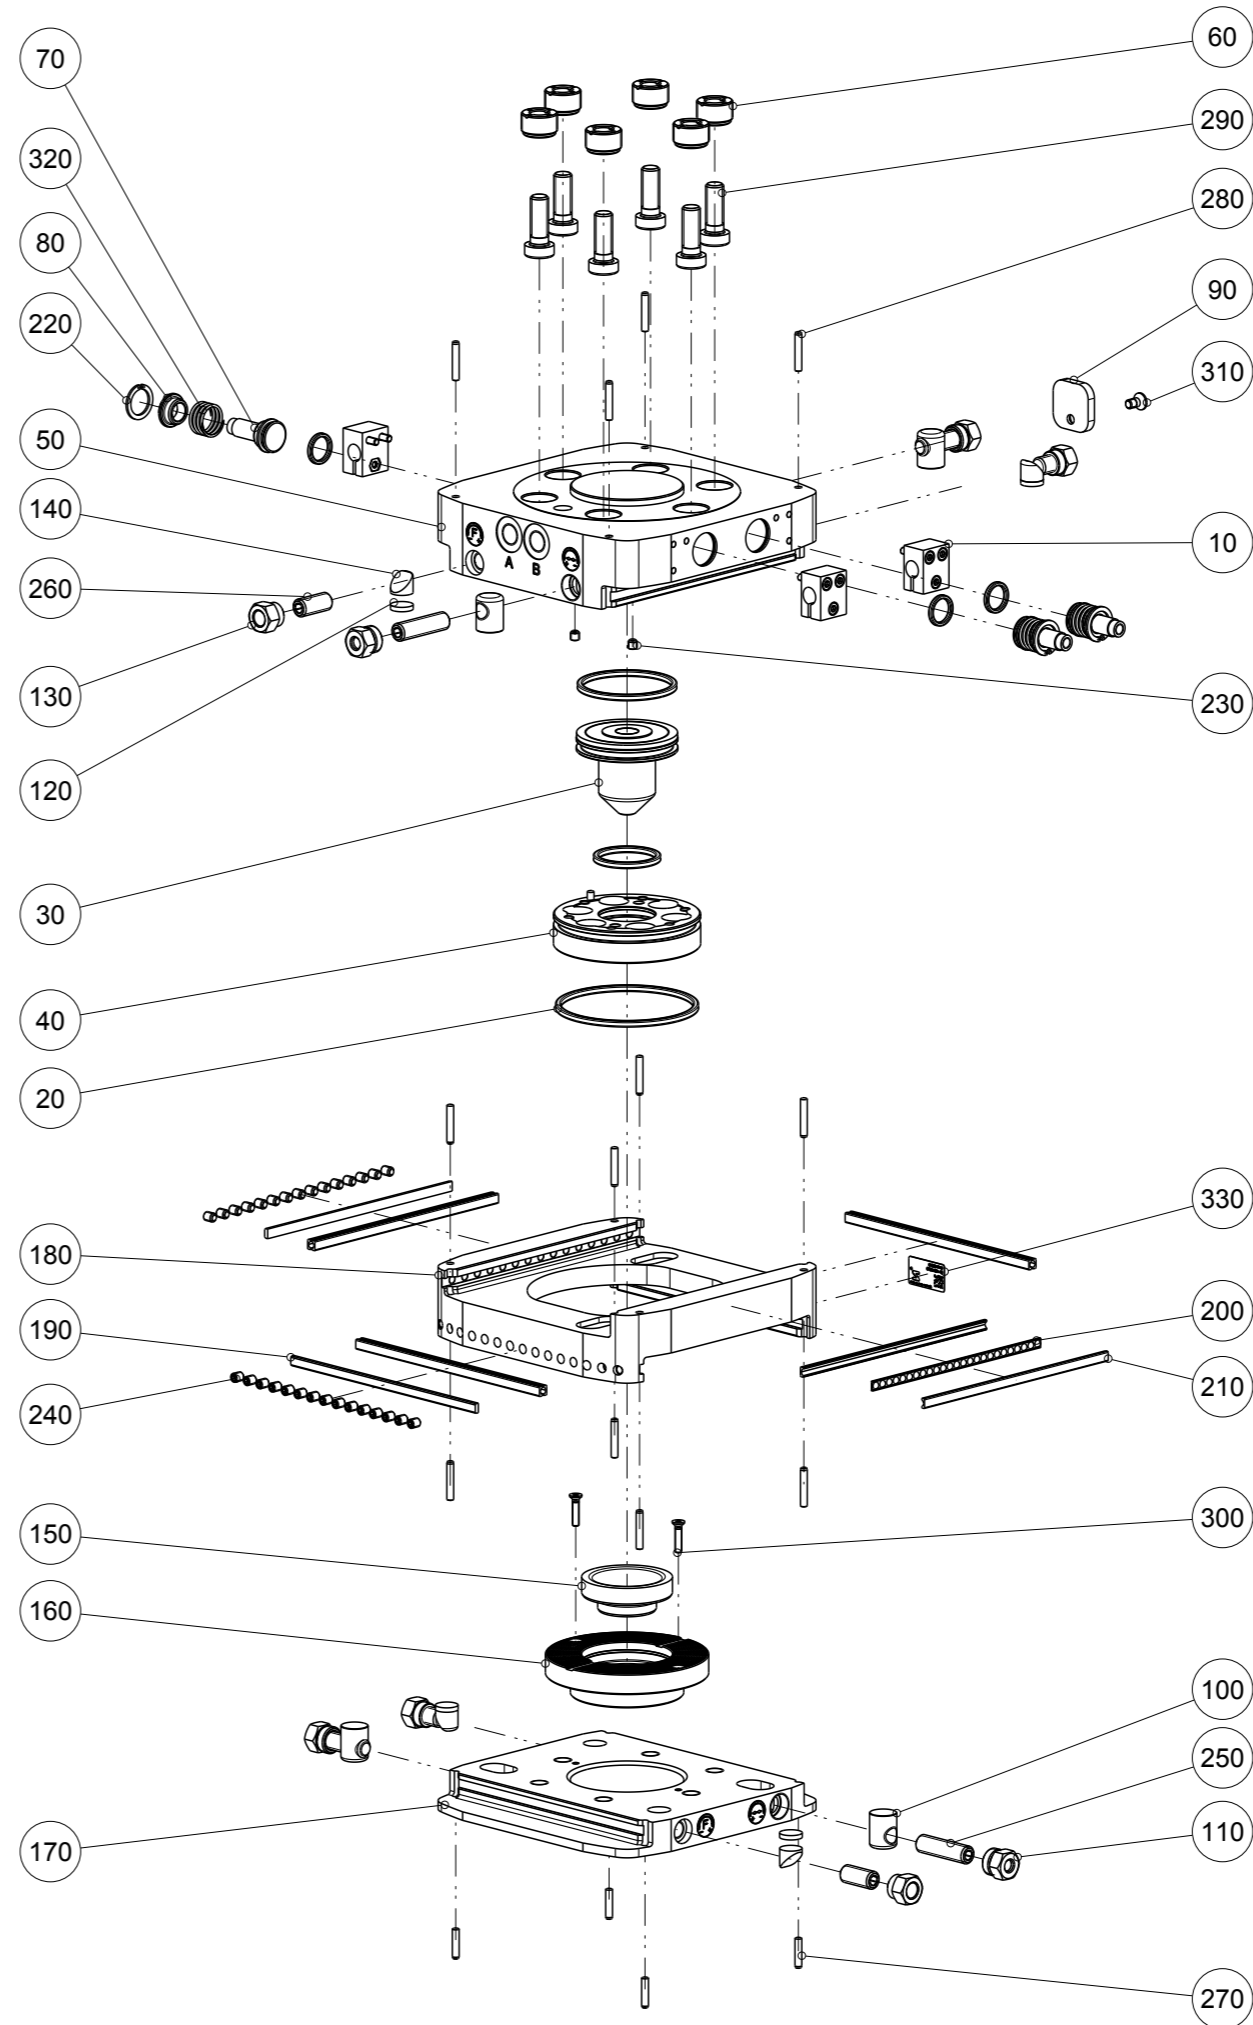

Artikel mit gleicher Buchstabenkennzeichnung müssen aus Toleranzgründen zusammen bestellt werden.

Due to tolerance reasons, articles with the same letter marking must be ordered together.

Ersatzteilstückliste Parts list		XYR1080-B	
Pos. Item	Menge Quantity	Artikel-Nr. Article-No.	
10	3	KB8K	
20	1	ZDS108020	
30	1	ZKOL107986	
40	1	ZKOL107989	
50	1	ZPLA107983	
60	6	102579	
70	3	102581	
80	3	102582	
90	1	106843	
100	4	106854	
110	4	106855	
120	4	106890	
130	4	106891	
140	4	106892	
150	1	107950	
160	1	107972	
170	1	107973	
180	1	107975	
190	2	107976	
200	4	107980	
210	8	118904	
220	3	C047215000	
230	2	C0913040049	
240	30	C0913040059	
250	4	C0913080309	
260	4	C0914080209	
270	4	C632503140	
280	12	C632503180	
290	6	C7984080229	
300	2	C7991030149	
310	1	C7991040089	
320	3	CFED00139	
330	1	CTYP00117	
340	1	DDOC00257	

Erstellungsdatum Creation date	17.02.20	Aenderungsdatum Modification date	08.02.23
-----------------------------------	----------	--------------------------------------	----------

Zimmer Group  
Im Salmenkopf 5  
D-77866 Rheinau