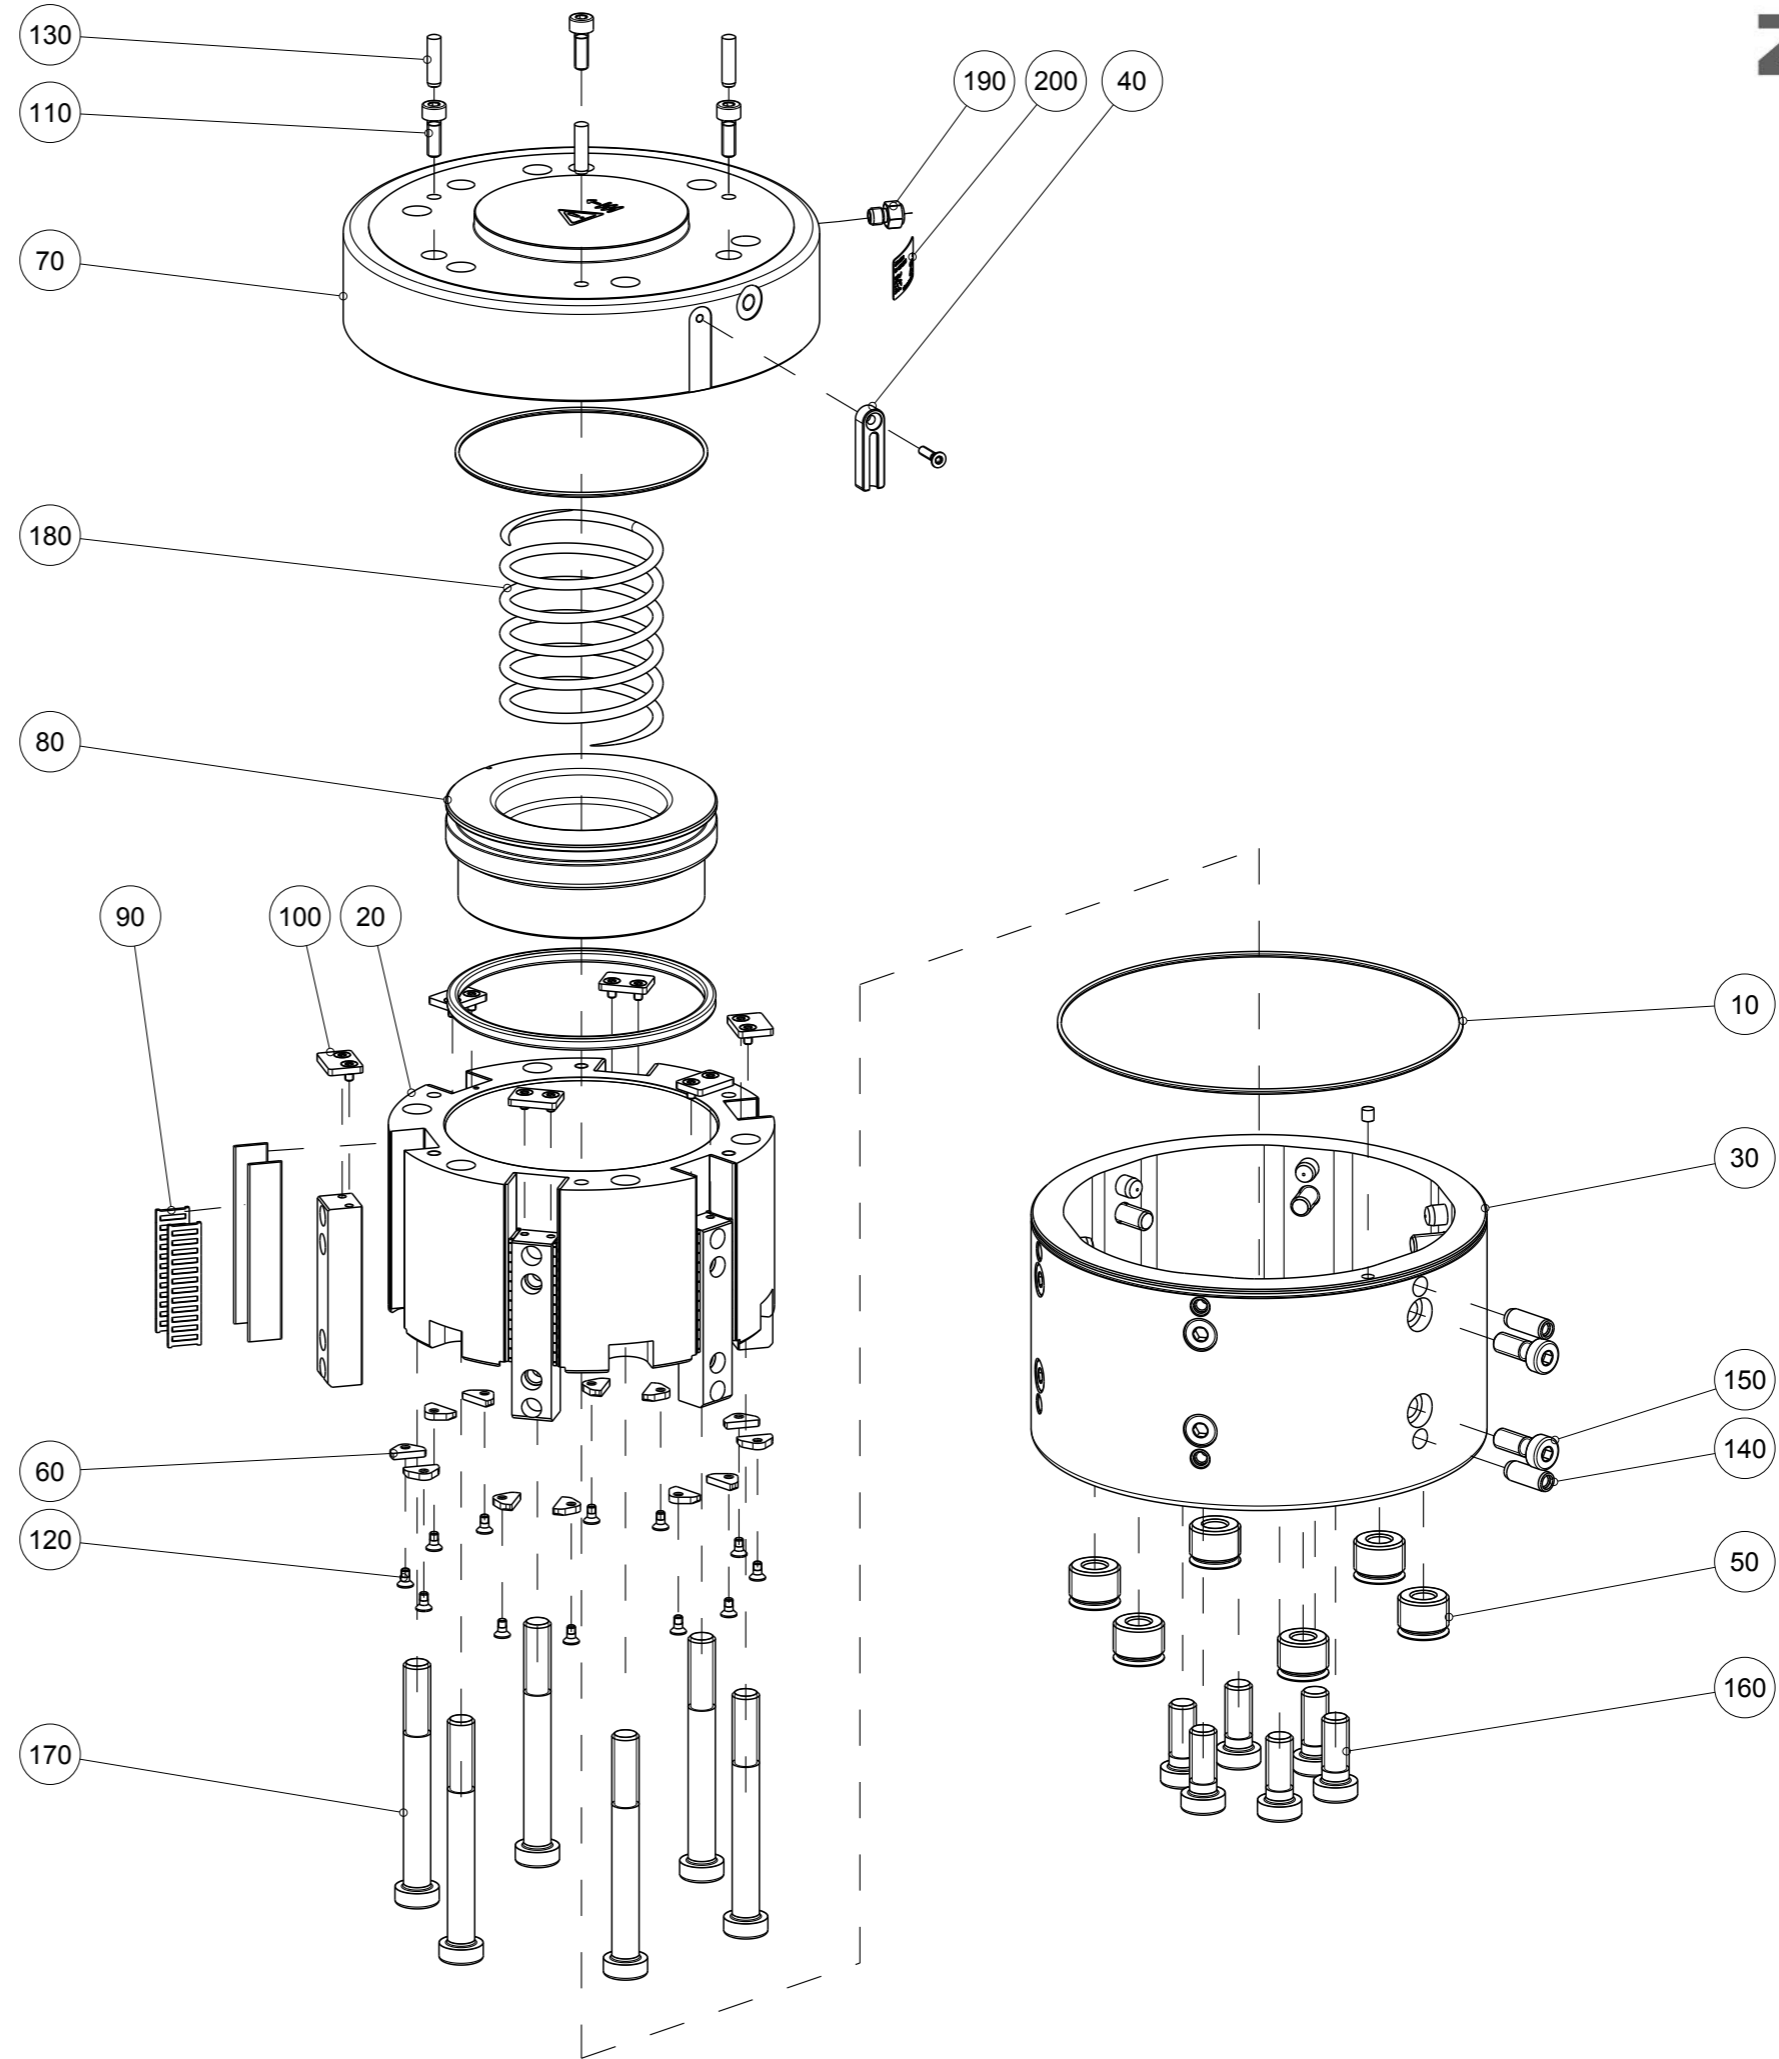

Artikel mit gleicher Buchstabenkennzeichnung müssen aus Toleranzgründen zusammen bestellt werden.

Due to tolerance reasons, articles with the same letter marking must be ordered together.

Ersatzteilstückliste Parts list		ZR1100-A	
Pos. Item	Menge Quantity	Artikel-Nr. Article-No.	
10	1	ZDS148097	
20	1	ZGEH147682	
30	1	ZGEH147683	
40	1	ZUB000036	
50	6	137462	
60	12	146929	
70	1	147680	
80	1	147681	
90	12	147686	
100	6	147690	
110	3	C0912040129	
120	24	C14581025056	
130	3	C632504160	
140	12	C797906160	
150	12	C7984060169	
160	6	C7984080209	
170	6	C7984080709	
180	1	CFED01331	
190	1	CFILT00010	
200	1	CTYP00117	
210	1	DDOC01702	
<hr/>			
a	1	DS	
Erstellungsdatum Creation date	29.09.22	Aenderungsdatum Modification date	09.02.23